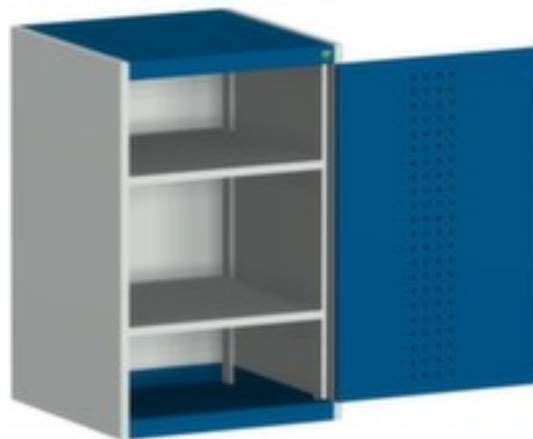

## **bott** **kast met geperforeerde** **platen** cubio

hoogte x breedte x diepte 1000 x 650 x 650 mm, 2 niveaus met Stalen bodem, afsluitbaar met 5-punts sluitsysteem, romp met slag- en krasvaste poedercoating in RAL7035 lichtgrijs, front met slag- en krasvaste poedercoating in RAL5010 gentiaanblauw

## **bott** **Systeemkast cubio**

kast met geperforeerde platen

- hoogte x breedte x diepte 1000 x 650 x 650 mm
- constructie van plaatstaal
- dubbele openslaande deur met perforaties
- deuren binnen met perforatie
- deuropeningshoek 180 °
- 2 niveaus met Stalen bodem
- draagvermogen per niveau 160 kg
- met draaigreep
- afsluitbaar met 5-punts sluitsysteem
- romp met slag- en krasvaste poedercoating in RAL7035 lichtgrijs
- front met slag- en krasvaste poedercoating in RAL5010 gentiaanblauw
- niveaus met corrosiebeschermende zinklaag

## **Technische details**

meubeltype kast

oppervlak romp m. poedercoating

type kast	systeemkast	oppervlak front	m. poedercoating
type deur	dubbele openslaande deur met perforaties	sluitsysteem	5-punts sluitsysteem
hoogte	1000 mm	oppervlak legbord	verzinkt
breedte	650 mm	afsluitbaar	ja
diepte	650 mm	scheidingswand	nee
kast uitrusting	legborden	materiaal	plaatstaal
legbord-/niveautype	Stalen bodem	openingshoek deur	180 °
legborden / schappen aantal	2 stuks	greep	draaigreep
draagvermogen legbord	160 kg	verrijdbaar	nee
kleur romp	lichtgrijs // RAL7035	gewicht	53,6 kg
kleur voorkant	gentiaanblauw // RAL5010		