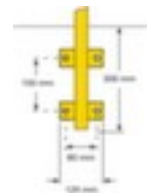

## Moravia beschermbegel MORION

geschikt voor binnen, hoogte x breedte 1300 x 1500 mm, uit de houder uitneembaar, van staal met slijtvaste kunststof coating in geel/zwart, om in te steken

Artikelnummer: 214674

## Moravia Beschermbegel MORION

beschermbegel

- geschikt voor binnen
- hoogte x breedte 1300 x 1500 mm
- hoogte boven de grond 1000 mm
- buisdiameter 48 mm
- wanddikte 2 mm
- met tussenbuis
- uit de houder uitneembaar
- van staal met slijtvaste kunststof coating in geel/zwart
- om in te steken

### Technische details

afbakening en verkeer	veiligheidsuitrusting	wanddikte	2 mm
veiligheidsuitrusting	aanrijdbescherming	bevestigingstype	om in te steken
type aanrijdbescherming	beschermbegel	aanrijdbeveiliging uitrusting	tussenbuis
plaats van toepassing	binnen	aanrijdbeveiliging functie	uit de houder uitneembaar
hoogte	1300 mm	materiaal	staal