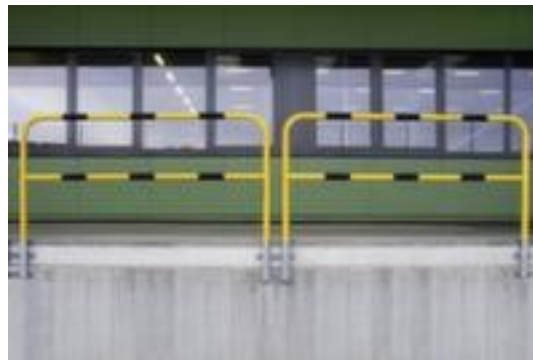

## Moravia beschermbegel MORION

geschikt voor binnen, hoogte x breedte 1300 x 1500 mm, uit de houder uitneembaar, van staal met slijtvaste kunststof coating in geel/zwart, om in te steken

Artikelnummer: 214674