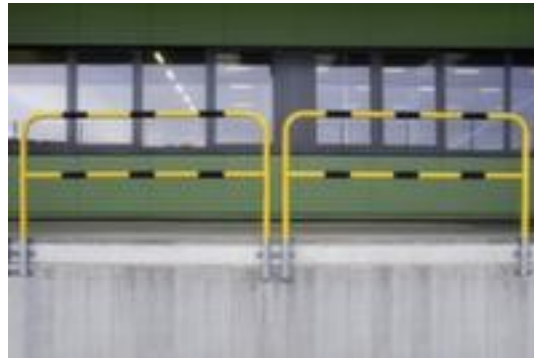

## Moravia beschermbegel MORION

geschikt voor binnen, hoogte x breedte 1300 x 1500 mm, uit de houder uitneembaar, van staal met slijtvaste kunststof coating in geel/zwart, om in te steken

Artikelnummer: 214674