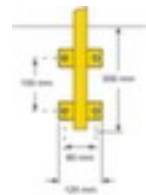

## Moravia beschermbegel MORION

geschikt voor binnen, hoogte x breedte 1300 x 1500 mm, uit de houder uitneembaar, van staal met slijtvaste kunststof coating in geel/zwart, om in te steken

Artikelnummer: 214674

## Moravia Beschermbegel MORION

beschermbegel

- geschikt voor binnen
- hoogte x breedte 1300 x 1500 mm
- hoogte boven de grond 1000 mm
- buisdiameter 48 mm
- wanddikte 2 mm
- met tussenbuis
- uit de houder uitneembaar
- van staal met slijtvaste kunststof coating in geel/zwart
- om in te steken

### Technische details

afbakening en verkeer	veiligheidsuitrusting	wanddikte	2 mm
veiligheidsuitrusting	aanrijdbescherming	bevestigingstype	om in te steken
type aanrijdbescherming	beschermbegel	aanrijdbeveiliging uitrusting	tussenbuis
plaats van toepassing	binnen	aanrijdbeveiliging functie	uit de houder uitneembaar
hoogte	1300 mm	materiaal	staal

hoogte via gang	1000 mm	oppervlak aanrijdbescherming	kunststof coating
breedte	1500 mm	kleur aanrijdbescherming	geel/zwart
diameter buis	48 mm	gewicht	13,3 kg