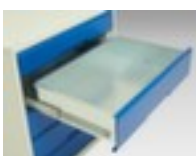

bott **ladekast** verso

hoogte x breedte x diepte 1000 x 525 x 550 mm, 4 lade(n), met volledig uittrekbaar, 1 x kast met vleugel deur, 1 niveaus met Stalen bodem

Artikelnummer: 232007

ladekast

- hoogte x breedte x diepte 1000 x 525 x 550 mm
- 4 lade(n)
- laden hoogte 4x100 mm
- constructie van staal, gelast
- draagvermogen per lade 75 kg
- met volledig uittrekbaar
- ladegeleider 100 %
- 1 x kast met vleugel deur
- deuropeningshoek 180 °
- 1 niveaus met Stalen bodem

Technische details

meubeltype	kast	openingshoek deur	180 °
type kast	ladekast	legborden / schappen aantal	1 stuks
materiaal	staal	uittrekbare lade	100 %
materiaal verwerking	gelast	kleur romp	lichtgrijs // RAL7035
hoogte	1000 mm	kleur voorkant	antracietgrijs // RAL7016
breedte	525 mm	oppervlak romp	
diepte	550 mm	oppervlak front	
laden aantal	4 stuks	uittrekblokkering	
laden aantal x hoogte	4x100 mm	soort uittrekking	volledig uittrekbaar
draagvermogen lade	75 kg	oppervlak legbord	verzinkt
slagbomen aantal	1 stuks	scheidingswand	nee
deuren aantal	1 stuks	gewicht	52,175 kg
type deur	vleugeldeur		