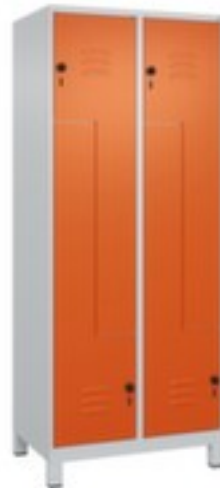

## Z-garderobekast

Classic Plus

hoogte x breedte x diepte 1950 x 800 x 500 mm, vak breedte 200 / 400 mm, Afsluitbaar met veiligheidsdraaigrendel voor hangslot, onderbouw kunststof voeten, romp met moffellak in RAL7035 lichtgrijs, front met moffellak in RAL2004 zuiver oranje

### Z-garderobekast

- hoogte x breedte x diepte 1950 x 800 x 500 mm
- vak breedte 200 / 400 mm
- deuraanslag beide zijden
- deuropeningshoek 110 °
- per vak een kledingstang met 3 niet verdraaibare dubbele schuifhaken
- openslaande deur met etikettenlijst en ventilatiesleuven
- inliggende deuren met binnenliggende penscharnieren
- Elke deur is standaard uitgerust met een systeem voor gedempte sluiting
- Hoge stabiliteit en torsiestijfheid dankzij materiaalversterking op belangrijke punten en de geavanceerde BIONIC Steel Frame-