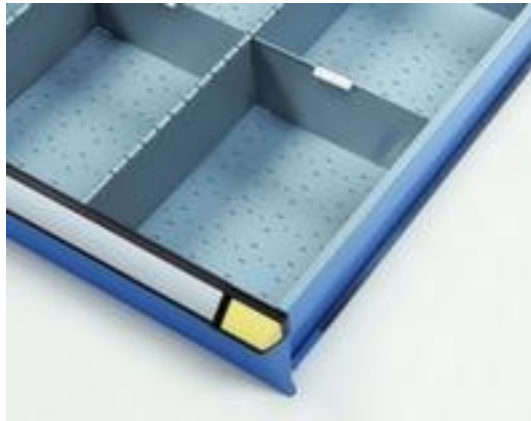

## Thurmetall cloison de séparation

1 séparateurs longitudinaux + 2 séparateurs en tôle, convient pour largeur de tiroir 500 mm, hauteur frontale 300 / 400 mm

**Numéro d'article: 501089**

**THURMETALL**

cloison de séparation

- 1 séparateurs longitudinaux + 2 séparateurs en tôle
- convient pour largeur de tiroir 500 mm, hauteur frontale 300 / 400 mm
- pour armoires de largeur 600 mm

### Détails techniques

type de meuble	armoire	pour largeur d'armoire	600 mm
type d'armoire	Accessoires	Largeur de tiroir	500 mm
type d'aménagement intérieur	compartimentage	nombre de parois de séparation	1 pièce
type de compartimentage	cloison de séparation	nombre de parois emboîtables	2 pièce
largeur	500 mm	Poids	0,9 kg
pour façades hauteur	300-400 mm		