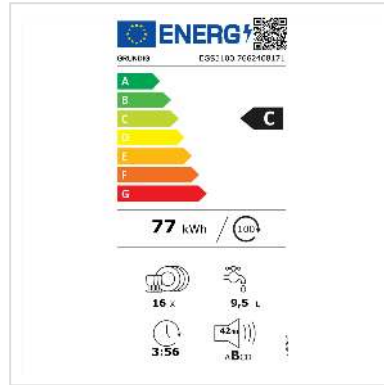

Grundig Geschirrspüler EGS5100, Grossraum, 60cm, Vollintegriert

Artikelnummer	04.08.0025
Hersteller	Grundig
Hersteller-Art.-Nr.	EGS5100
EAN (Einzelstück)	4013833057383

GRUNDIG

Der Geschirrspüler von Grundig spült und säubert dein Geschirr in jeder Ecke

Dieser Geräuscharme Geschirrspüler bietet Platz für 16 Massgedecke und ist in der Energieeffizienzklasse C.

Mit DeepClean werden zwei gängige Probleme des Spülens gelöst. Die Intensivreinigungszone spült dank höherem Druck auch stark verschmutztes Geschirr wie Töpfe und Pfannen erstklassig. Und dank der zusätzlichen Halterungen können Sie Vasen und Karaffen rückstandsfrei reinigen lassen.

Technische Daten

Hersteller	Grundig
Produktgruppe	Geschirrspüler
Produkttyp	Geschirrspüler
Farbe	weiß

Bauform	Einbau
Energieeffizienzklasse (A-G)	C
Energieverbrauch für 100 Spülgänge	77 kWh
Schalldruckpegel	42 dB (A)
Geräuschpegel (max.)	42 dB
Eingangsspannung	230 V
Auto	ja
Eco-Mode	ja
Vorwaschen	ja
Herausnehmbare Besteckschublade	ja
Massgedecke	16
Aquastop	ja
Wasseranschluss	Kaltwasser
Wasserverbrauch pro Spülgang	9.5 l
Höhe	861 mm
Breite	598 mm
Tiefe	55 mm
Gewicht	39.8 kg
Verpackungshöhe	889 mm
Verpackungsbreite	644 mm
Verpackungstiefe	611 mm
Paketgewicht	43.1 kg