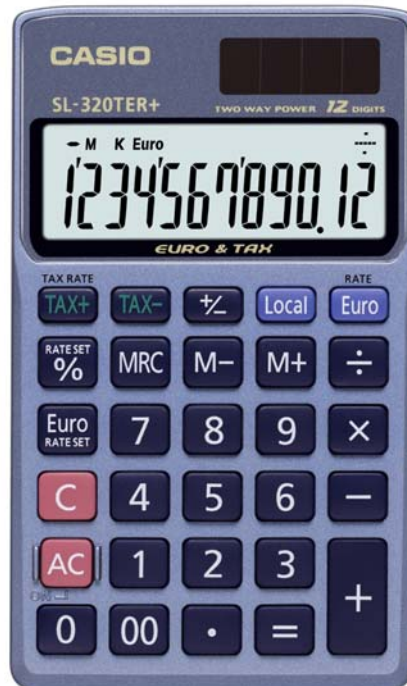

EURO Taschenrechner

SL-320TER+

General Data

- 12-stelliges EXTRA BIG LC-Display
- Kombiniertes Solar-/Batteriebetrieb
- Größe (H x W x L): 8 x 70 x 118,5 mm
- Gewicht: ca. 50 g
- Batterie: 1 x LR54
- Key Rollover
- Plastiktasten
- Schutztasche inklusive
- EAN-Code: 4971850-182672 (SL-320TER+-S-EH)

Funktionen

- Euro Umrechnung
- Steuerberechnung
- Prozentrechnung
- Voll-/ Konstantenspeicher
- Vorzeichenwechsel
- Doppelnulltaste
- Tausender Unterteilung

Anleitung erhältlich in:

Englisch, Spanisch, Deutsch,
Französisch, Italienisch,
Niederländisch, Portugiesisch,
Norwegisch, Schwedisch, Finnisch,
Dänisch, Russisch, Polnisch,
Tschechisch, Ungarisch

SL-320TER+

Packaging Details:

	Breite(mm)	Länge(mm)	Höhe(mm)	Stück	Gewicht	
Cosmetic Box	136	200	22	1	110	(g)
IC	144	229	213	10	1,3	(kg)
OC	475	736	243	100	14,8	(kg)

IC = Inner Carton

OC = Outer Carton