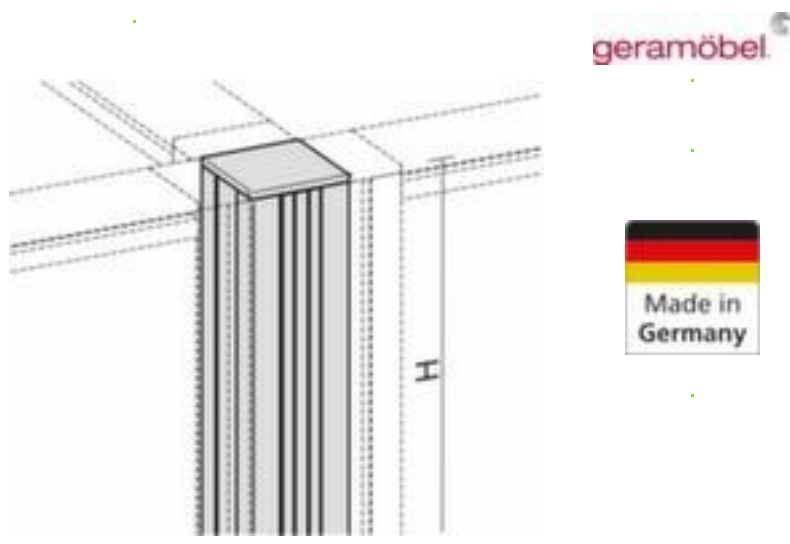

Gera Verbindungssäule 4x90° für Büro-Trennwand Pro

Höhe 1200 mm

Artikelnummer: 145081

Gera Verbindungssäule Pro für Trennwand

Verbindungssäule 4x90° für Büro-Trennwand

- Höhe 1200 mm
- zum Verbinden von 4 Wänden

Technische Details

Informationsausstattung	Büro-Trennwand	für Wände	4 Stück
Modul	Verbindungssäule	Ausführung	ProfiLine - schallabsorbierend
Höhe	1200 mm	Gewicht	1 kg