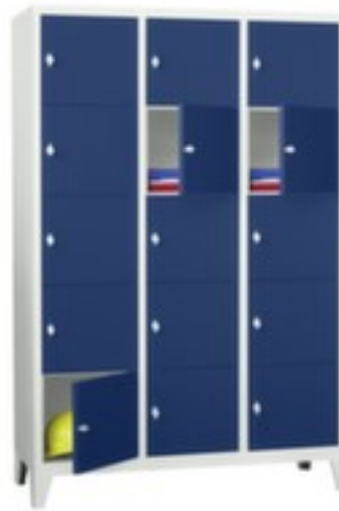

PAVOY

Schließfachschrank

Basis

Höhe x Breite x Tiefe 1850 x 1200 x 500 mm, Mit 15 Fächern, Aufteilung 3x5, Fachbreite 400 mm, Verschließbar mit Drehriegelverschluss, Unterbau Füße, Korpus mit schlag- und kratzfester Pulverbeschichtung, Front mit schlag- und kratzfester Pulverbeschichtung

Artikelnummer: 523360

PAVOY Schließfachschrank Basis

Schließfachschrank

- Höhe x Breite x Tiefe 1850 x 1200 x 500 mm
- Mit 15 Fächern, Aufteilung 3x5
- Fachbreite 400 mm
- Fach Höhe x Breite x Tiefe 310 x 320 x 470 mm
- Flügeltür
- Türen mit innenliegenden Drehbolzen
- einwandige Türen mit innenliegenden Drehbolzen
- Verschließbar mit Drehriegelverschluss
- Unterbau Füße
- Konstruktion aus Stahlblech, verschweißt