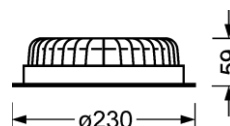

LICHTTECHNIEK

Uitvoering	LED, Kleurweergave/Lichtkleur CRI ≥ 80 / 3000K
Lichtstroom armatuur	2912lm
LED Levensduur	50000h L70/B10, 50000h L80/B50
Lichtopbrengst	94lm/W
UGR dw./l.	26.5 / 26.5

MECHANIEK

Kleur behuizing	wit
Maten (LxBxH/DxH)	230mm x 59mm
Diepte	59mm
Plafondsysteem	uitsparing in plafond [AD]
Plafonduitsnede (LxB/D)	215mm
Inbouw diepte	110mm [AD]
Gewicht (netto)	1.21kg
Montagewijze	Individuele plafondinbouw montage, Individuele opbouw montage

Referentie	LED 3000lm 830
ηLB	100 %
Φ ↓/↑	100 % / 0 %
UGR dw./l.	26.5 / 26.5

**Maten**

H	59 mm	Hoogte
D	230 mm	Diameter
T	59 mm	Diepte
DA	215 mm	Profielmaat diameter
DS min	10 mm	Plafonddikte minimaal
DS max	20 mm	Plafonddikte maximaal
Et(AD)	110 mm	Plafonddafstand minimaal (gezaagde plafondopeningen)
KL	145 mm	Lengte lichtkop of bedrijfsapparatuurkasten
KB	43 mm	Breedte lichtkop of bedrijfsapparatuurkasten
KH	30 mm	Hoogte lichtkop of bedrijfsapparatuurkasten