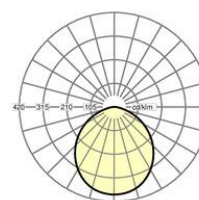

LICHTTECHNIEK

Uitvoering	LED, Kleurweergave/Lichtkleur CRI ≥ 80 / 3000K
Lichtstroom armatuur	2912lm
LED Levensduur	50000h L70/B10, 50000h L80/B50
Lichtopbrengst	94lm/W
UGR dw./l.	26.5 / 26.5

MECHANIEK

Kleur behuizing	wit
Maten (LxBxH/DxH)	230mm x 59mm
Diepte	59mm
Plafondsysteem	uitsparing in plafond [AD]
Plafonduitsnede (LxB/D)	215mm
Inbouw diepte	110mm [AD]
Gewicht (netto)	1.21kg
Montagewijze	Individuele plafondinbouw montage, Individuele opbouw montage

Referentie	LED 3000lm 830
ηLB	100 %
Φ ↓/↑	100 % / 0 %
UGR dw./l.	26.5 / 26.5

**Maten**

H	59 mm	Hoogte
D	230 mm	Diameter
T	59 mm	Diepte
DA	215 mm	Profielmaat diameter
DS min	10 mm	Plafonddikte minimaal
DS max	20 mm	Plafonddikte maximaal
Et(AD)	110 mm	Plafonddafstand minimaal (gezaagde plafondopeningen)
KL	145 mm	Lengte lichtkop of bedrijfsapparatuurkasten
KB	43 mm	Breedte lichtkop of bedrijfsapparatuurkasten
KH	30 mm	Hoogte lichtkop of bedrijfsapparatuurkasten