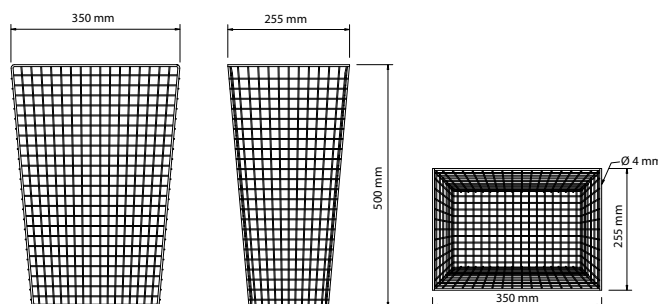

Ein Unternehmen der
Wolf-Gruppe

AIR-WOLF

AUSSCHREIBUNGSTEXT

Abfallkorb mit 36 Liter Volumen, Edelstahl poliert, nach unten konisch zulaufend zur einfacheren Entnahme des Abfallbeutels, besonders feinschmig, inklusive Befestigungsmaterial, mit Wandhalterung, für Aufputzmontage oder bodenstehend

ABMESSUNGEN

H x B x T 500 x 350 x 255 mm
Gewicht 1,7 kg

EINSATZGEBIETE

Universell einsetzbar, auch in öffentlichen, stark frequentierten und vandalismusgefährdeten Bereichen: Flughäfen, Bahnhöfe, Stadien, Veranstaltungshallen, Gastronomie, Schulen, Kindergärten, Universitäten, Diskotheken, Kommunalbauten, Krankenhäuser, Ladengeschäfte, Kanzleien, Büros, Theater, Kinos, Hotels, Freizeiteinrichtungen, Wellness etc.

OPTIONAL - PASSENDE ABFALLBEUTEL

Abfallbeutel aus LDPE,
blickdicht weiß, mit Sternfaltung,
reiß- und durchstoßfest,
L x B: 715 x 605 mm, Umfang: 1.210 mm
20 Rollen à 50 Beutel im Karton,
insgesamt 1.000 Beutel,
Art. 22-438

Abfallbeutel aus HDPE,
transparent, mit Sternfaltung,
reiß- und durchstoßfest,
L x B: 725 x 605 mm, Umfang: 1.210 mm
40 Rollen à 50 Beutel im Karton,
insgesamt 2.000 Beutel,
Art. 22-410