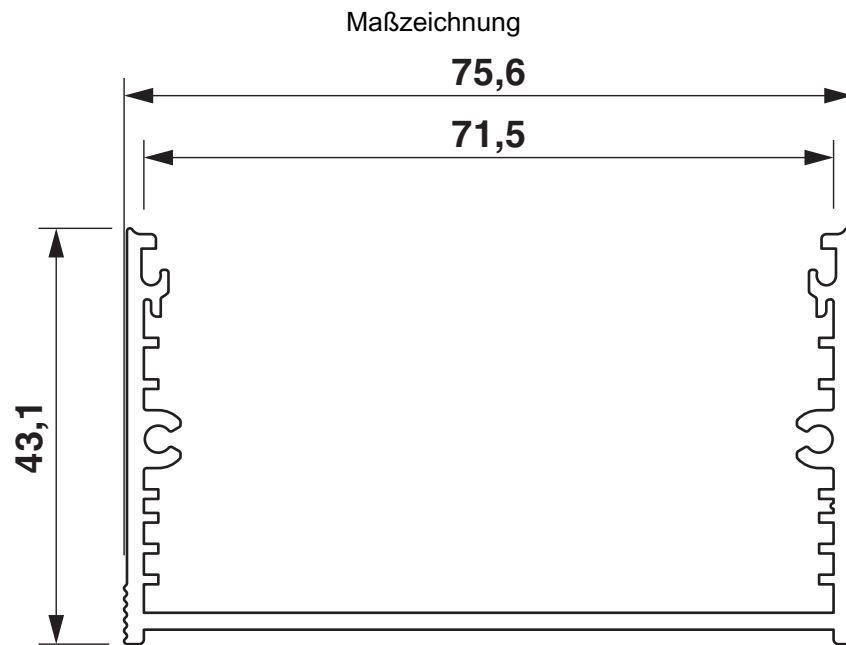

Profilabdeckung - UM-ALU 4 AU75 L60

2200964

<https://www.phoenixcontact.com/de/produkte/2200964>