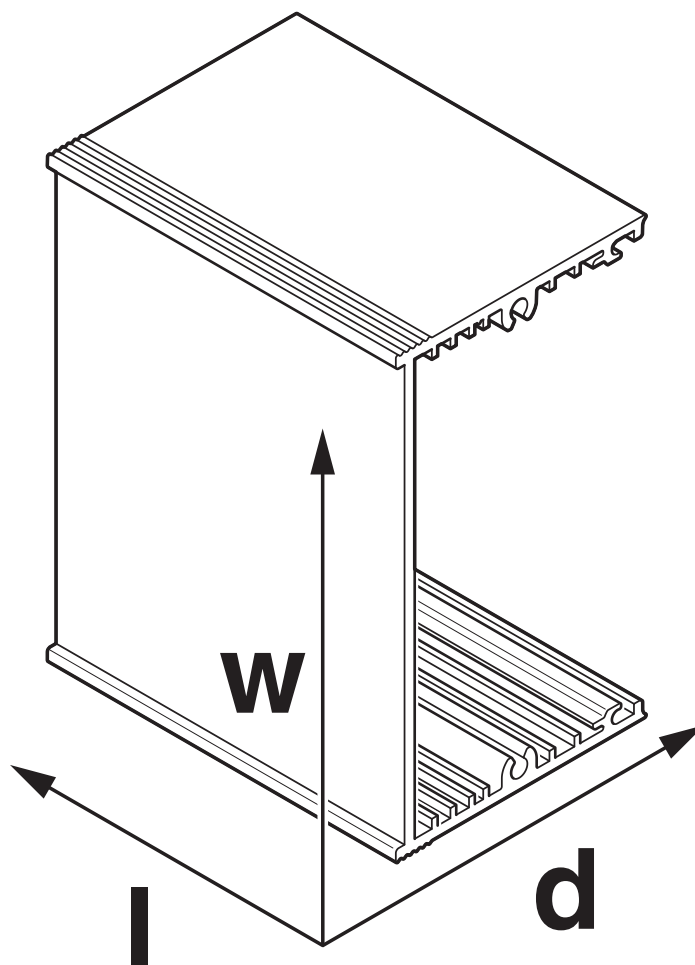

Außenmaß

Profilbreite (außen)	75,6 mm
----------------------	---------

Innenmaß

Profilbreite (innen)	71,5 mm
----------------------	---------

Leiterplatten-Design

Leiterplattenstärke	1,44 mm ... 2 mm
---------------------	------------------

Angaben zur Leiterplatte

Anzahl der Leiterplattenaufnahmen	5
Art der Leiterplattenbefestigung	Einschub

Profilabdeckung - UM-ALU 4 AU75 L60

2200964

<https://www.phoenixcontact.com/de/produkte/2200964>

Leiterplattenfläche	3788 mm ² ... 4062 mm ² (TOP in Verbindung mit Seitenelementen COVERLID...AL oder 4LID...PA)
	3788 mm ² ... 4062 mm ² (BOTTOM in Verbindung mit Seitenelementen COVERLID...AL oder 4LID...PA)
Leiterplattenstärke	1,44 mm ... 2 mm

Montage

Montageart	Schraubmontage
Einbaulage	parallel zur Tragschiene

Verpackungsangaben

Verpackungsart	verpackt im Karton
Art der Umverpackung	Karton

Zeichnungen

Schemazeichnung

Profilabdeckung - UM-ALU 4 AU75 L60