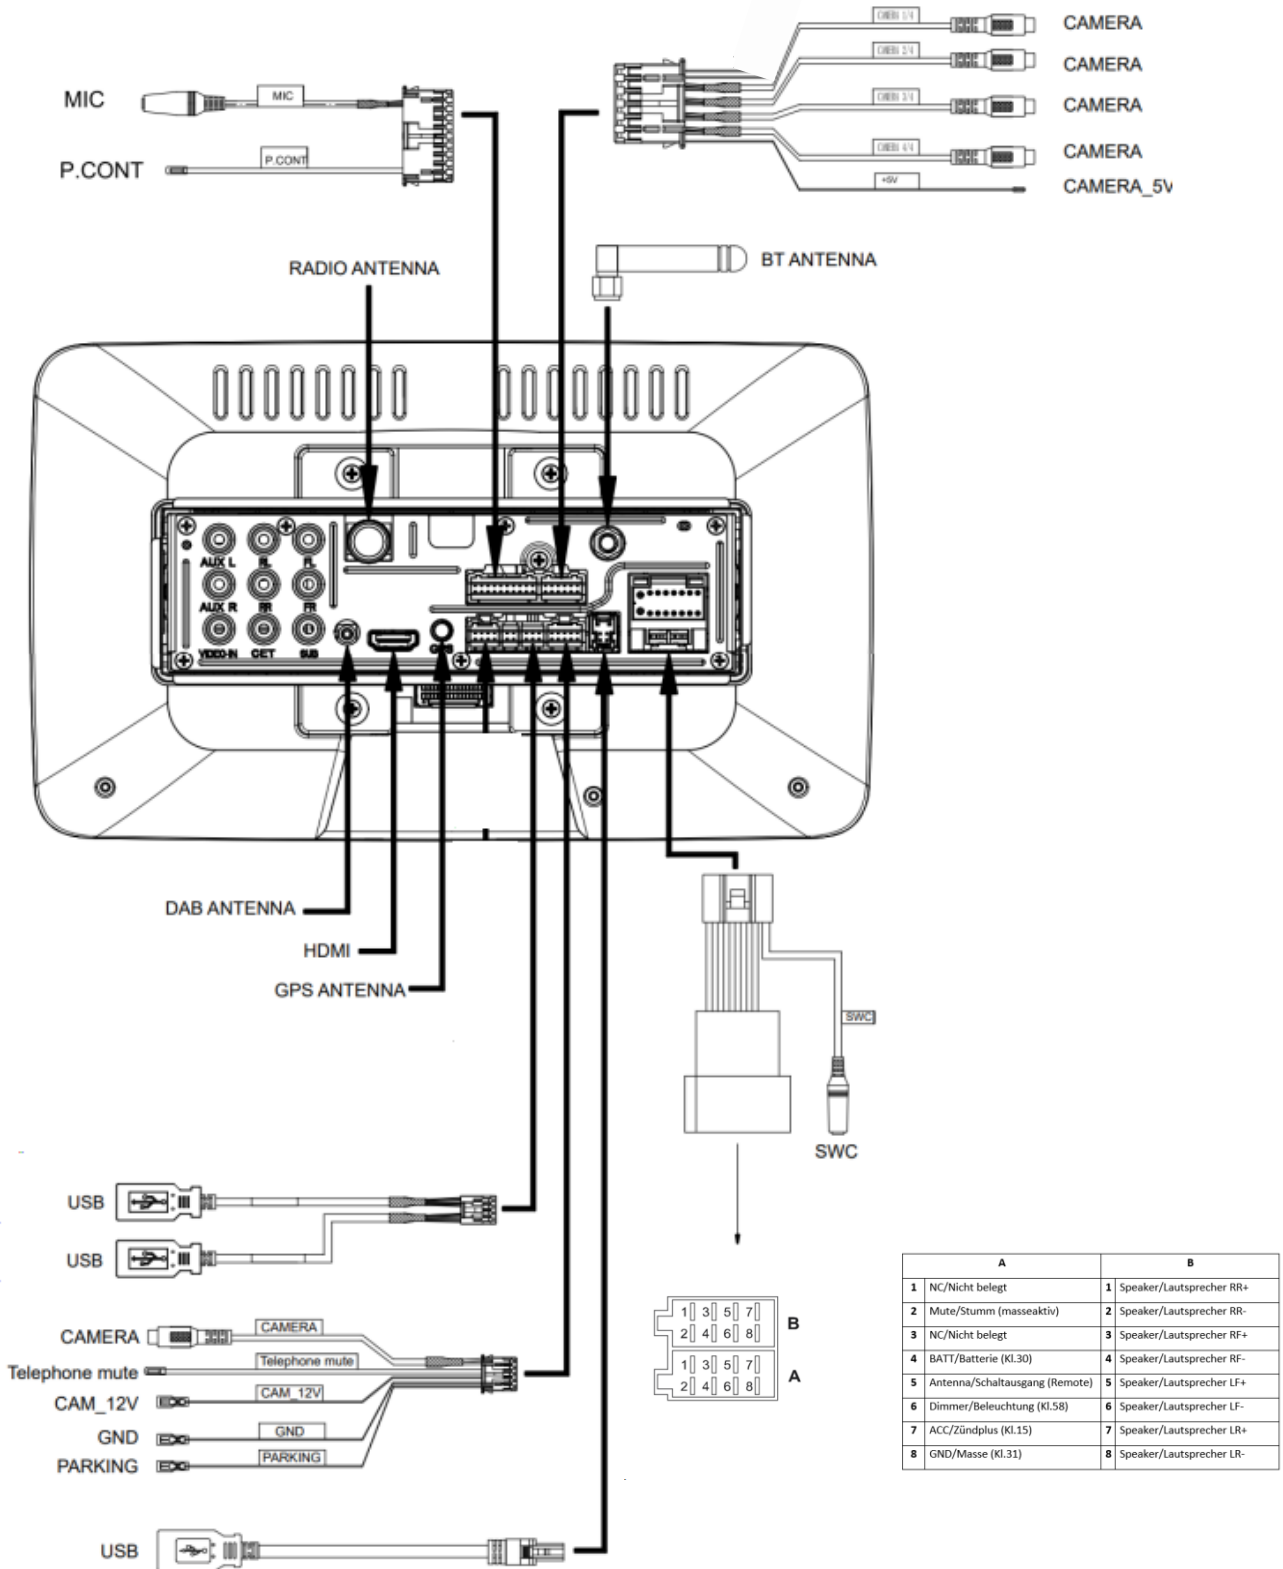

ALLGEMEIN

Antenneneingänge	FM DIN, DAB SMB (jeweils mit 12 V Phantomspeisung)
Stummschaltungseingang/ Telefon- Mute	Ja (masseaktiv)
Ext. Freisprechmikrofonanschluss	Ja
Fernbedienbar	Ja (über SWC-Eingang)
Lenkradfernbedienung (SWC)	Ja (analog, programmierbar, vorprogrammiert)
USB-Eingänge	Ja (3x, Rückseite, max. 2500 mA gesamt)
Kameraeingänge	4 oder 1 (wählbar)
Anschlusstyp	Cinch
Eingangssignale (Auflösung)	CVBS, AHD (bis 1080p)
Versorgungsspannung für Kamera (geschaltet)	Ja (5V und 12V)
Automatische Umschaltung auf Kamera	Ja, mit Rückfahrtsignal
Manuelle Anwahl/ Auswahl der Kamera	Ja

MULTIMEDIA CAR RADIO CAPE TOWN 948 DAB

6/7

MULTIMEDIA CAR RADIO

CAPE TOWN 948 DAB

7/7

ALLGEMEIN

Display	10.1" kapazitives IPS HD Display, 1280 x 720, neig- und schwenkbar
Scrolling (Laufschrift)	Ja (je nach Quelle/ Funktion)
Beleuchtungsfarbe Tasten	Realcolor (> 16 Mio. Farben)
Tag/Nacht-Modus	Ja (über Dimmer-Anschluss, Display und Tasten)
Nacht-Design wenn ausgeschaltet	Nein
Helligkeit	Mehrstufig, variabel
Uhrzeitanzeige/ Datum	Ja/ Ja
HMI Sprachen	EN, DE, FR, CS, PT, TR, ES, IT, HE, PL, VI, SV, NL, FI, SL, RO
Stundentimer (Autom. Abschaltung ohne ACC)	Ja, einstellbar (0-240 min.)
Low standby current	Ja (< 3,5 mA wenn vollständig herunter gefahren)
Variable Scan-Zeit	Nein
Tastenton	Ja (deaktivierbar)
Bedienteiltyp	Neig- und schwenkbar mit Höhenverstellung, schwebend
Display Bewegungsbereich	Max. +/-25° + 6cm vertikal, +/-10° horizontal
Farbe Panel/ Dekor-Ring	Schwarz/ silber
Software Update	via USB
Permanent Memory	Ja
Demo-Mode	Nein
Gewicht	ca. 2 kg (Gerät mit Kabeln)/ 3 kg incl. Verpackung
Abmessungen Verpackung	312mm x 265mm x 222mm
Abmessungen Gerät	50mm x 178mm x 120mm (H x B x T, nur Gehäuse) 157mm x 265mm x 28mm (H x B x T, Display)
Betriebsspannung/ Stromverbrauch	10.5-14.4 V/ < 15A im Betrieb, bei ACC aus nach 10 Sekunden < 3.5 mA, wenn vollständig herunter gefahren (Timer aus)