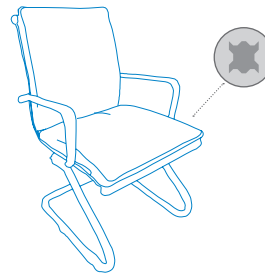

Medidas / Sizes (cm)

Ref.	cm (embalaje / packaging)	kg / m³ (embalaje / packaging)
RD-985	79x53x41	11,60 kg / 0,172 m³