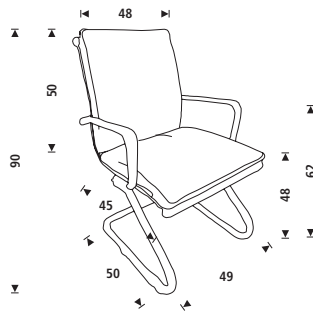

SILLA CONFIDENTE

VISITOR'S CHAIR • BESUCHERSTUHL • CHAISE DE VISITEUR

[ESP] Silla confidente tapizada en simil piel con base metálica cromada. Brazos metálicos cromados de serie.

[ENG] Visitor's chair upholstered in imitation leather with chromed metal base. Chromed metal arms are included.

Medidas / Sizes (cm)

Ref.	cm (embalaje / packaging)	kg / m ³ (embalaje / packaging)
RD-985	79x53x41	11,60 kg / 0,172 m ³