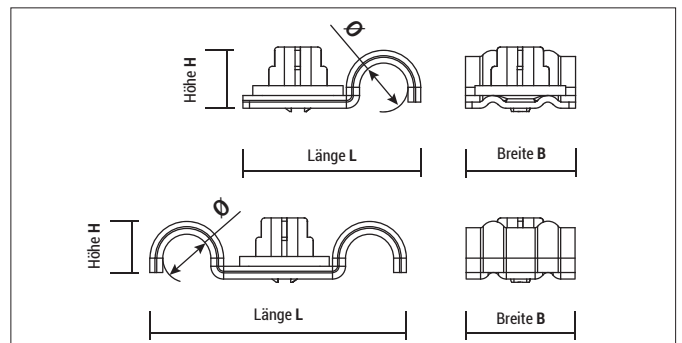

Zulassungen und Zertifikate

Montage