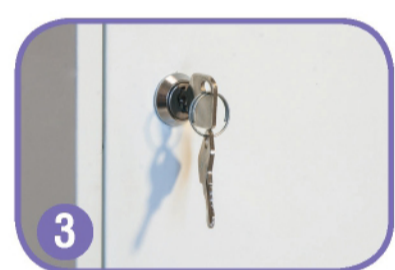

SIMONLOCKER

180 x 40 x 50 cm

70.9" x 15.8" x 19.7"

PROF. DISM. 3 DOORS 1/3 400 ADDITIONAL

SINCE 1964 - MANUFACTURER

MÓDULO ADICIONAL
ADDITIONAL MODULE
ZUSÄTZLICHE MODULE
MODULE SUPPLÉMENTAIRE

MÓDULO INICIAL NO INCLUIDO,
 ES NECESARIO PARA EL MONTAJE.
 INITIAL LOCKER MODULE NOT INCLUDED,
 IT IS NECESSARY FOR ASSEMBLY.
 INITIAL SPINDE NICHT ENTHALTEN,
 ES IST WESENTLICH FÜR DIE MONTAGE.
 MODULE INITIALE NON INCLUS,
 IL EST NECESSAIRE POUR LE MONTAGE.

DESMONTADO
UNASSEMBLED
UNMONTIERT
DÉMONTÉES

180 cm (70.9")

50 cm (19.7")

40 cm (15.8")

5 Años Garantía
 Years Guarantee
 Jahre Garantie
 Ans Garantie
SIMONRACK

ESTANTERIAS SIMON S.L. B.50.556.463
 PG. ALFAMEN C/ POLIGONO C, N°3
 ALFAMEN (ZARAGOZA)