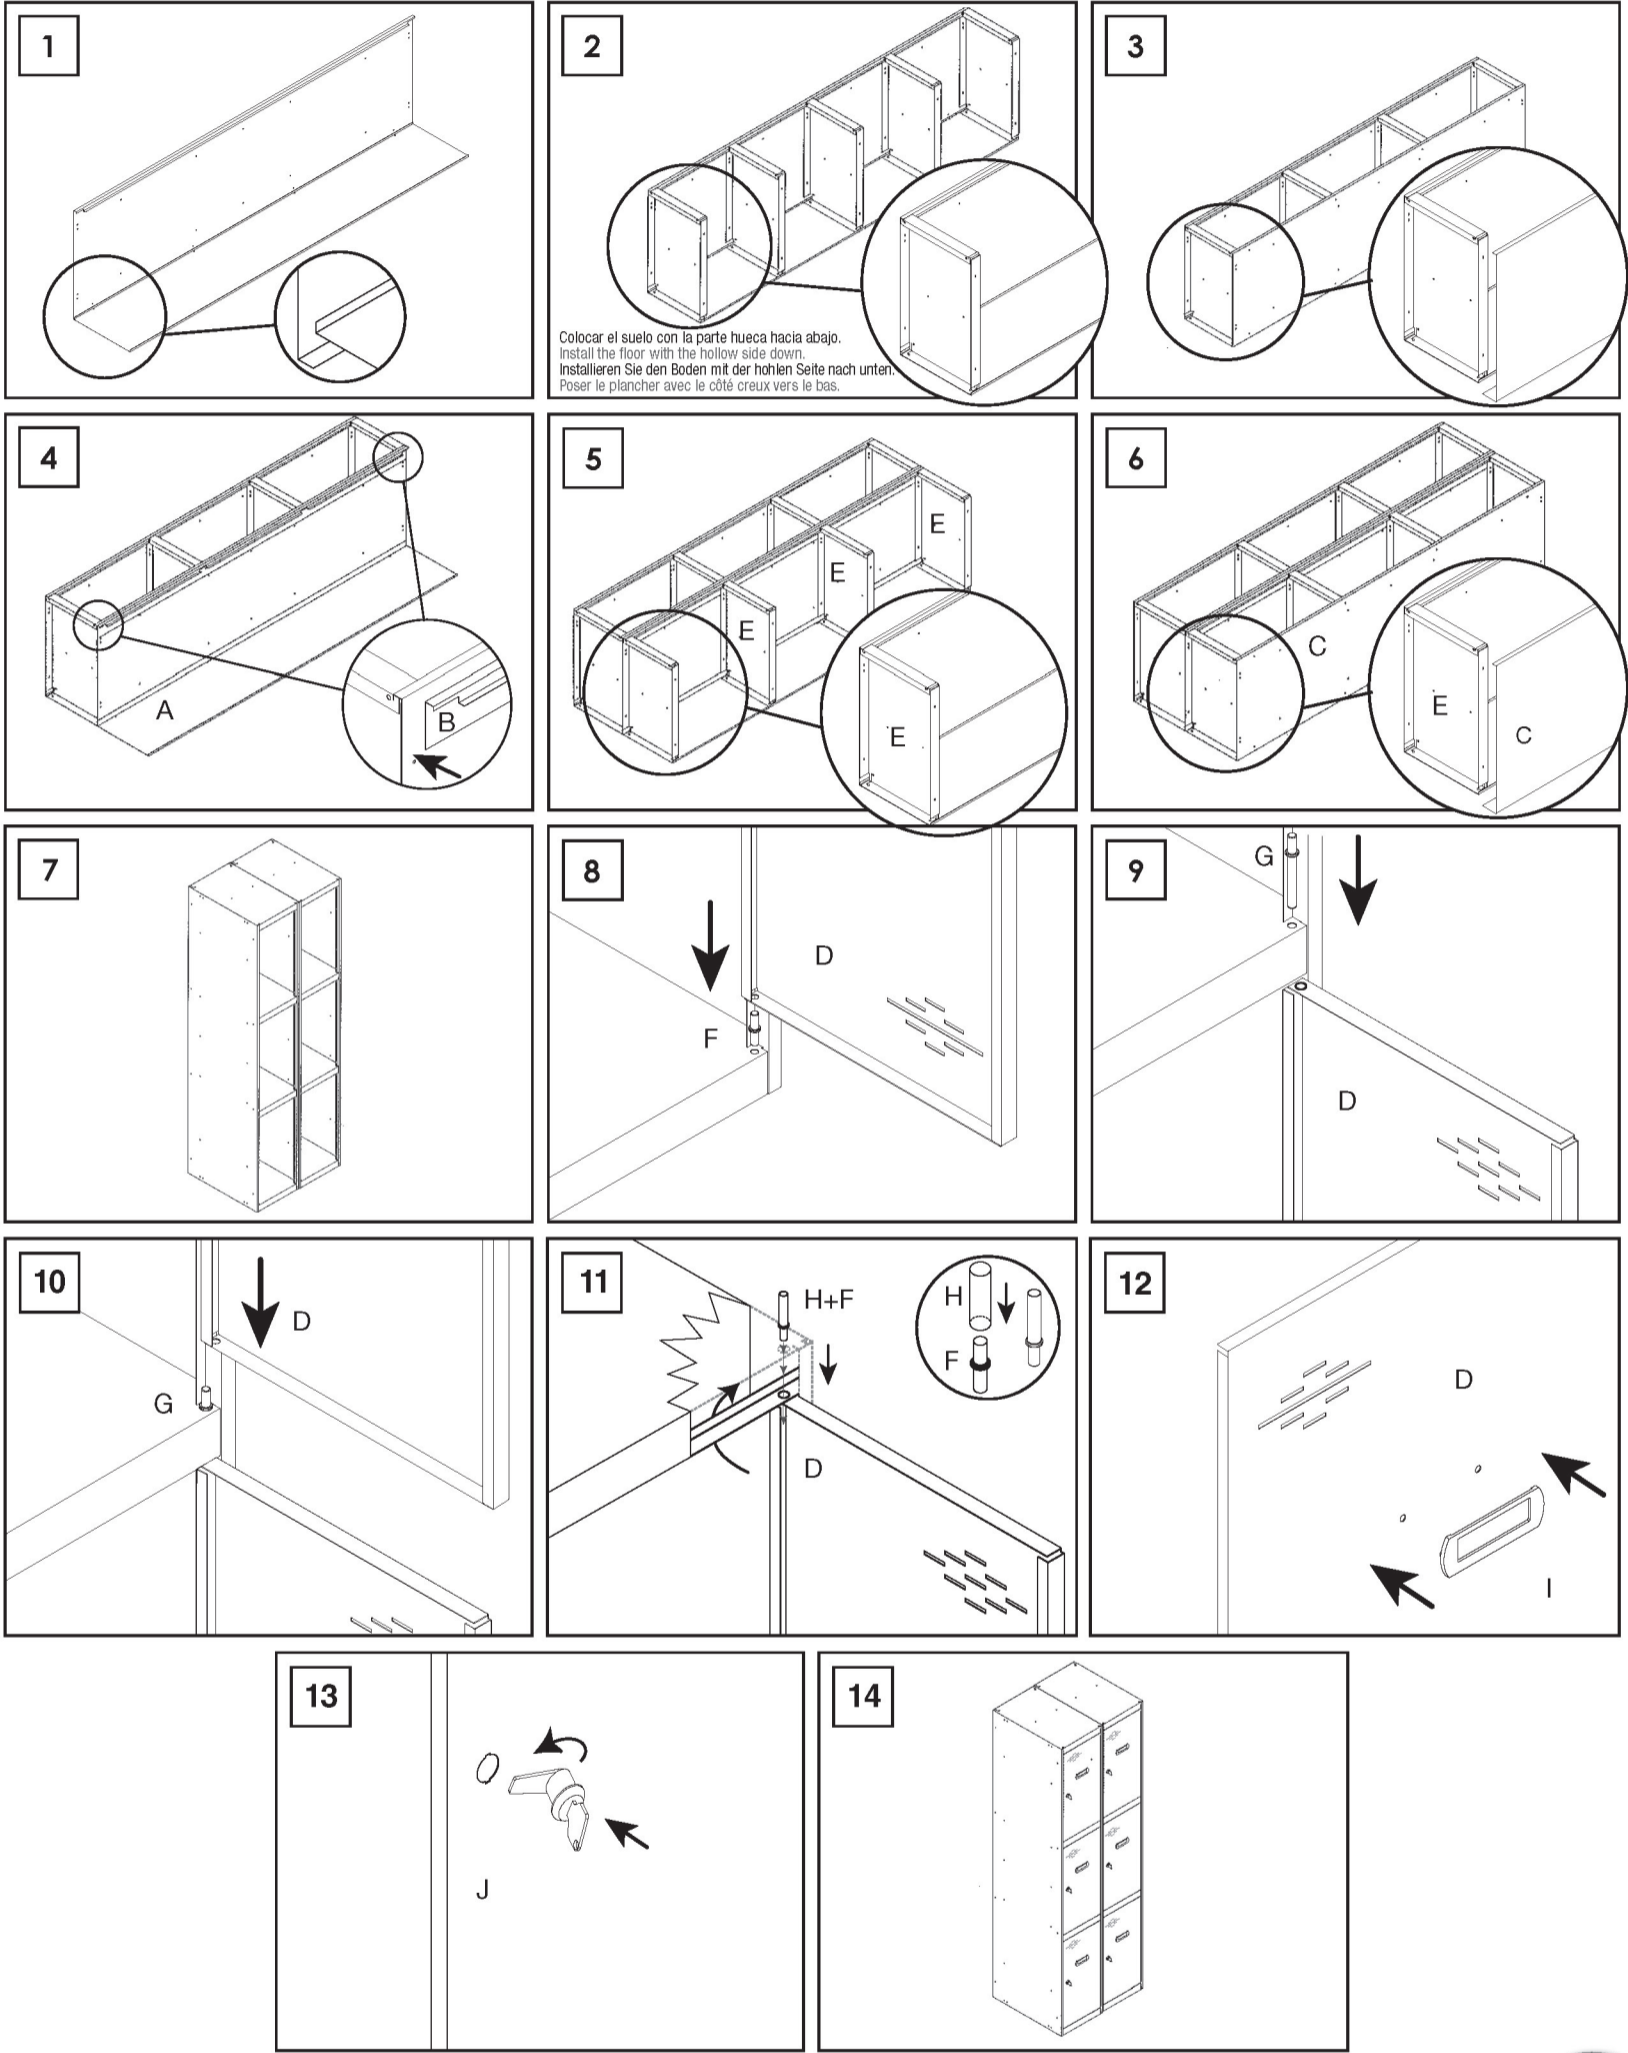

SIMONLOCKER

180 x 40 x 50 cm

70.9" x 15.8" x 19.7"

PROF. DISM. 3 DOORS 1/3 400 ADDITIONAL

SINCE 1964 - MANUFACTURER

MÓDULO ADICIONAL
ADDITIONAL MODULE
ZUSÄTZLICHE MODULE
MODULE SUPPLÉMENTAIRE

MÓDULO INICIAL NO INCLUIDO,
 ES NECESARIO PARA EL MONTAJE.
 INITIAL LOCKER MODULE NOT INCLUDED,
 IT IS NECESSARY FOR ASSEMBLY.
 INITIAL SPINDE NICHT ENTHALTEN,
 ES IST WESENTLICH FÜR DIE MONTAGE.
 MODULE INITIALE NON INCLUS,
 IL EST NECESSAIRE POUR LE MONTAGE.

DESMONTADO
UNASSEMBLED
UNMONTIERT
DÉMONTÉES

180 cm (70.9")

50 cm (19.7")

40 cm (15.8")

5 Años Garantía
 Years Guarantee
 Jahre Garantie
 Ans Garantie
SIMONRACK

ESTANTERIAS SIMON S.L. B.50.556.463
 PG. ALFAMEN C/ POLIGONO C, N°3
 ALFAMEN (ZARAGOZA)

www.simonrack.com

Realizar el montaje sobre una superficie lisa y nivelada, se recomienda emplear equipo de protección individual durante el montaje y traslado, pueden existir superficies cortantes.
 Be assembled on a flat, level surface, we recommend using personal protective equipment during assembly and movement, there may be cutting surfaces.
 Auf einer flachen, ebenen Oberfläche montiert werden, empfehlen wir die Verwendung von persönlicher Schutzausrüstung während der Montage und Bewegung, es kann Schnittflächen geben.
 Effectuer le montage sur une surface lisse et plane, nous recommandons d'utiliser un équipement de protection personnelle lors de l'assemblage et déplacement, il peut exister des surfaces de coupe.