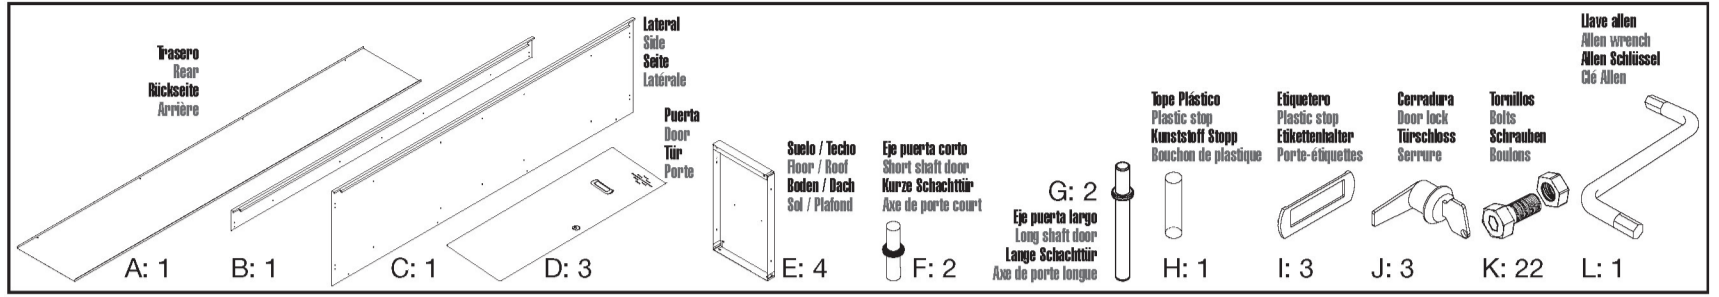

SIMONLOCKER

180 x 40 x 50 cm

70.9" x 15.8" x 19.7"

PROF. DISM. 3 DOORS 1/3 400 ADDITIONAL

SINCE 1964 - MANUFACTURER

MÓDULO ADICIONAL
ADDITIONAL MODULE
ZUSÄTZLICHE MODULE
MODULE SUPPLÉMENTAIRE

MÓDULO INICIAL NO INCLUIDO,
 ES NECESARIO PARA EL MONTAJE.
 INITIAL LOCKER MODULE NOT INCLUDED,
 IT IS NECESSARY FOR ASSEMBLY.
 INITIAL SPINDE NICHT ENTHALTEN,
 ES IST WESENTLICH FÜR DIE MONTAGE.
 MODULE INITIALE NON INCLUS,
 IL EST NECESSAIRE POUR LE MONTAGE.

DESMONTADO
UNASSEMBLED
UNMONTIERT
DÉMONTÉES

180 cm (70.9")

50 cm (19.7")

40 cm (15.8")

5 Años Garantía
 Years Guarantee
 Jahre Garantie
 Ans Garantie
SIMONRACK

ESTANTERIAS SIMON S.L. B.50.556.463
 PG. ALFAMEN C/ POLIGONO C, N°3
 ALFAMEN (ZARAGOZA)

www.simonrack.com

Realizar el montaje sobre una superficie lisa y nivelada, se recomienda emplear equipo de protección individual durante el montaje y traslado, pueden existir superficies cortantes.
 Be assembled on a flat, level surface, we recommend using personal protective equipment during assembly and movement, there may be cutting surfaces.
 Auf einer flachen, ebenen Oberfläche montiert werden, empfehlen wir die Verwendung von persönlicher Schutzausrüstung während der Montage und Bewegung, es kann Schnittflächen geben.
 Effectuer le montage sur une surface lisse et plane, nous recommandons d'utiliser un équipement de protection personnelle lors de l'assemblage et déplacement, il peut exister des surfaces de coupe.