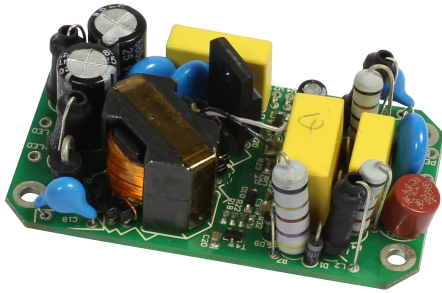

## Synergy 21 Netzteil - CC Driver ALL1085

Primär: 230V  
Sekundär: 320-350mA, 4-5Watt  
für E27, E14, GU10

### Merkmale

Merkmal	Wert
Ampere:	0,32-0,35
CC oder CV:	CC
Dimmbar:	nein
Gewicht:	0.1 Kg

### Zubehör

Art.-Nr.	Name
147265	Netzkabel 230V Schutzkontakt CEE7(Stecker)->Open End mit Adernendhülsen, 1,8m,Black