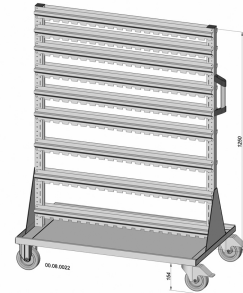

Datenblatt Artikel 783150

Fahrregal zweiseitig unbestückt

pulverbeschichtet lichtgrau, 1030x1405mm

- unbestückt und beidseitig nutzbar
- fahrbares Werkzeug- und Kleinteilelager mit Ablageboden und Handgriff für leichtes Handling
- zwei Lenkrollen mit Feststeller und zwei Bockrollen - max. Tragkraft 750 kg
- pulverbeschichtet
- stabile, kipp sichere, verschraubte Stahlblechkonstruktion mit Einhängeleisten
- mit 18 Einhängeleisten - 1.016 mm breit
- Tragkraft 40 kg je Einhängeleiste
- max. Bestückung Sichtboxen pro Einhängeleiste: 9 x PS/PP Gr.1, 9 x PS/PP Gr.2, 6 x PS/PP Gr.3, 4 x PS/PP Gr.4
- b=Breite=1.030 mm h=Höhe=1.405 mm

EAN	4007228783155
Breite	1030
Mindest.Best.	1
Länge Pal	0
Best.einheit	Stück
brutto Kg	45,95
Btl in Karton	0
Stück / Palette bzw Kiste	0
Brutto Gewicht Pal Kg	0
Bruttogewicht VE Kg	45,95
Kartons pro Lage	0
Volumen m3	0
Zolltarif	94032080
Breite Pal	0
Farbe	lichtgrau
Höhe	1405
VE	1
Tiefe	0
Lagen	0
netto Kg	45,95
Höhe Pal	0
Stück / Lage	0
Summe Kartons	0