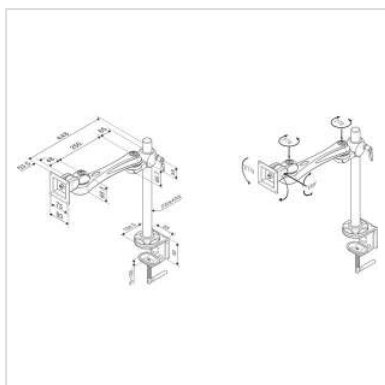

ROLINE LCD monitorarm, 3 draaipunten, tafelmontage

Art.nr.	17.03.1133
Fabrikant	ROLINE
Art.nr. fabrikant	17.03.1133
EAN (een stuk)	7611990155415

- Ter bevestiging van beeldschermen met VESA 75 (75x75mm) bv VESA 100 (100x100mm)

Technische specificaties

Producent	ROLINE
Produkt groep	LCD-Monitor armen
Produkt type	Monitorarm, tafelmontage
Draagkracht	10 kg
Aantal Draaipunten	3
Bevestiging	Tafelklem montage
Armlengte maximaal	440 mm
Verstel mogelijkheid	Mechanisch
VESA 75 x 75 mm	ja
VESA 100 x 100 mm	ja