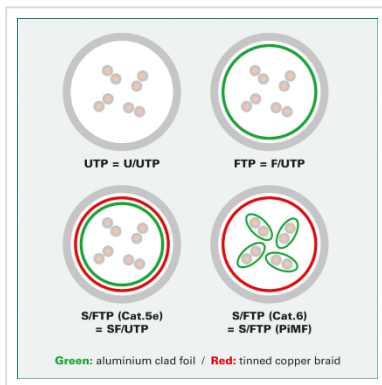

# ROLINE FTP Cat.5e patchkabel , grijs, 5,0 m

<b>Art.nr.</b>	21.15.0105
<b>Fabrikant</b>	ROLINE
<b>Art.nr. fabrikant</b>	21.15.0105
<b>EAN (een stuk)</b>	7611990133741

**roline**  
Designed for Professionals

## Kant en klaar afgeschermd Twisted-Pair patchkabel met RJ-45 connectoren aan beide uiteinden.

- Geschikt voor professionele en industriële toepassingen.
- Klaar voor gebruik.
- Buigbaar dank zij de aan gespoten speciale tule met knikbescherming.
- Als rangeerkabel in patchkast of als apparaat aansluitkabel in LAN te gebruiken.
- 1:1 aangesloten volgens EIA/TIA568.
- Opbouw: 8 aders soepel met afscherming van polyesterfolie met aluminium
- Impedantie: 100 Ohm.
- Hoogwaardige vergulde contacten.

### Advies:

Wij raden u aan, om bij de opbouw van een nieuw netwerk, de volgende componenten te gebruiken voor de hoogst mogelijke dataoverdracht en de beste test resultaten:

21.15.0010 ROLINE installatiekabel massief Cat.5e FTP 300m.

### Technische specificaties

Producent	ROLINE
Produkt groep	Twisted Pair Kabel
Produkt type	FTP patchkabel
Kleur	grijs
Lengte	5 m
Afschermings type	FTP
Overdracht kwaliteit	Cat5e / Class D
Impedantie	100 Ohm
Aantal aders	8
Kabel type	Soepel
Crossed	nee
Kleur (Tule)	grijs
Kabel LSOH	nee
Connector type RJ45	Standaard