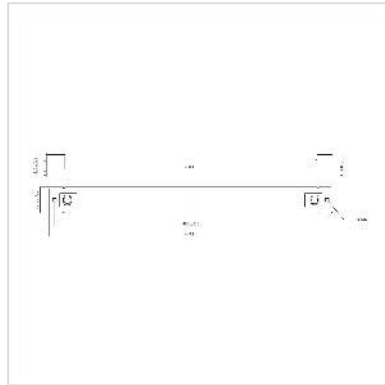

# ROLINE 19"-Blindplatte Snap-in, 1 HE, RAL 9005 Tiefschwarz

Artikelnummer	26.30.0000
Hersteller	ROLINE
Hersteller-Art.-Nr.	26.30.0000
EAN (Einzelstück)	7630049618732

**Tool-free**

**ROLINE 19"-Blindplatte lackiert in RAL 9005 (schwarz) zum Abdecken nicht benötigter HE - mit Snap-In Mechanismus für die einfache und schnelle Montage ohne Käfigmuttern oder anderes Zubehör.**

- Geeignet für alle 19"-Netzwerk- oder Serverschränke
- Geeignet, um nicht benötigte Einbauplätze zu verdecken
- Via Snap-In (Schnappverschluss-Funktionalität) Mechanismus schnell und leicht zu montieren
- Benötigt keine Werkzeuge oder Käfigmutter-Befestigungsschrauben
- Material: Stahl
- 19"-Blindblende mit einer Höheneinheit (1 HE)

## Technische Daten

Hersteller	ROLINE
Produktgruppe	19"-/10"-Sonstiges Zubehör
Produkttyp	Blindblende
Farbe	RAL 9005 Tiefschwarz
Lieferumfang	Blindblende

Gewicht	207.7 g
Verpackungshöhe	10 mm
Verpackungsbreite	50 mm
Verpackungstiefe	490 mm
Paketgewicht	0.05 kg