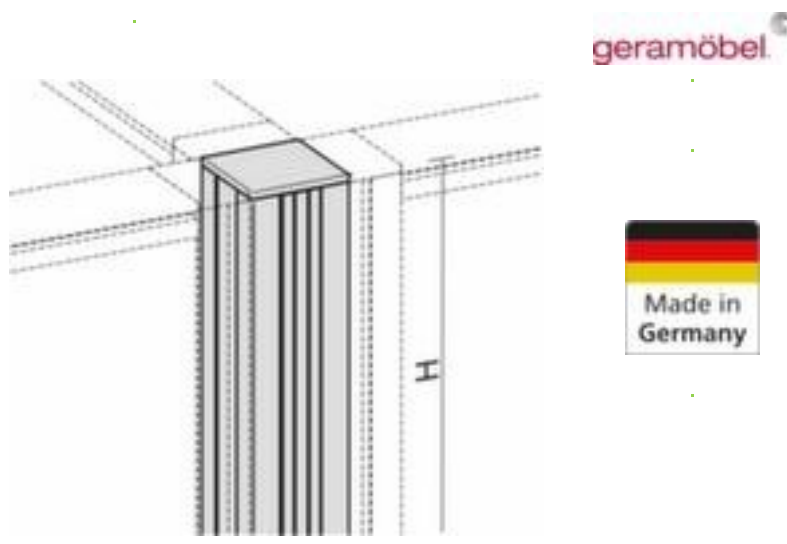

Gera Verbindungssäule 4x90° für Büro-Trennwand Pro

Höhe 1200 mm

Artikelnummer: 145081

Gera Verbindungssäule Pro für Trennwand

Verbindungssäule 4x90° für Büro-Trennwand

- Höhe 1200 mm
- zum Verbinden von 4 Wänden

Technische Details

Informationsausstattung	Büro-Trennwand	für Wände Anzahl	4 Stück
Modul	Verbindungssäule	Ausführung	ProfiLine - schallabsorbierend
Höhe	1200 mm	Gewicht	1 kg