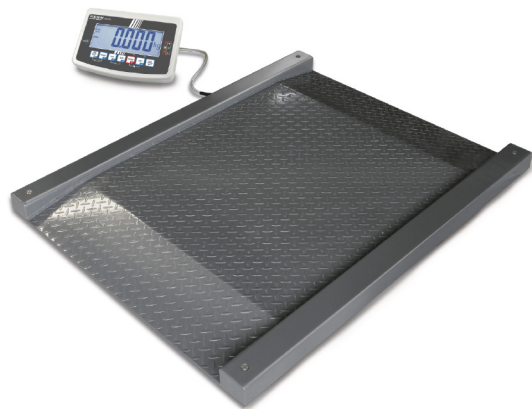

KERN NFB 1.5T0.5LM

Durchfahrwaage (IP67) mit XXL Auswertegerät und Eichzulassung [M]

Summenspeicherfunktion:	ja
Wägen mit Toleranzbereich:	ja
Zählfunktion:	ja

Umgebungsbedingungen

Luftfeuchtigkeit (max.):	80 %
Luftfeuchtigkeit (min.):	0 %
Umgebungstemperatur (max.):	40 °C
Umgebungstemperatur (min.):	-10 °C

Dienstleistungen (optional)

DAkKS-Kalibrierschein:	963-130
Eichung:	965-230
Justage auf Aufstellungsort:	961-250

Kategorie

Kategorie:	Waagen
Marke:	KERN
Produktgruppe:	Durchfahrwaage

Verpackung & Versand

Abmessungen Verpackung (BxTxH):	1850 x 1510 x 350 mm
Bruttogewicht:	232 kg
Lieferzeit:	48 h
Nettogewicht:	153 kg
Versandart:	Spedition

Bauform

Abmessungen Anzeigegerät (BxTxH):	250 x 160 x 58 mm
Abmessungen Wägeplatte (BxTxH):	1800 x 1400 x 80 mm

Messsystem

Ablesbarkeit [d]:	500 g
Anwärmzeit:	10 min
Anzahl der Wägebereiche:	1
Auflösung:	3000
Außermittige Belastung bei 1/3 [Max]:	2,500 kg

Funktionen

Erschütterungsfreies Wägen (Tierwägeprogramm):	ja
--	----

KERN NFB 1.5T0.5LM

Durchfahrwaage (IP67) mit XXL Auswertegerät und Eichzulassung [M]

Drehbare Fußschrauben:	ja
Kabellänge:	5 m
Kabellänge Anzeigerät:	5 m
Libelle:	ja
Material der Wägeplatte:	Metall lackiert
Wandhalterung:	ja
Wägefläche (BxT):	1200 x 1200 mm