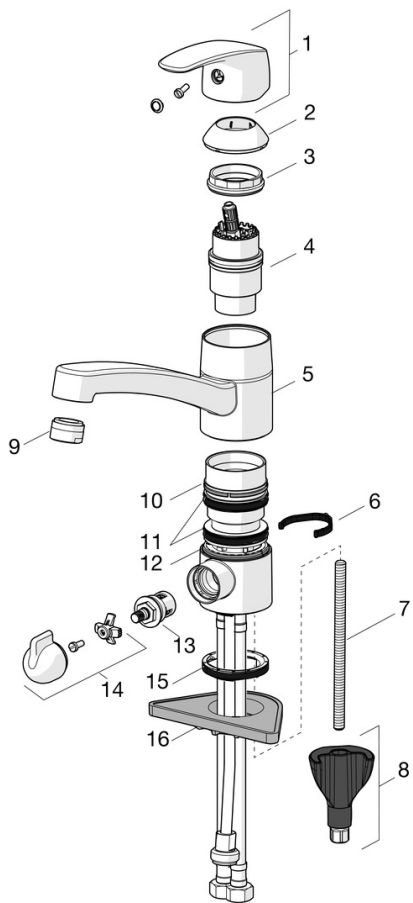

EAN: 4057304014741
static.hansa.com/45202293

- Küche
- Einhebelmischer, Spülmaschinenventil
- Standmontage
- Chrom
- Schwenkbarer Auslauf, Anschlag herausnehmbar, Auslaufprofil, gezogen
- CASCADE® Strahlregler
- Geräteabsperrventil, mechanisch
- Einhandbedienhebel/Griff, Hebel mit W+K-Kennzeichnung
- Temperaturbegrenzer
- ø 4.0 Steuerpatrone mit keramischen Dichtscheiben zur Wassermengen- und Temperatureinstellung
- Anschluss über flexible Druckschläuche
- Armaturenkörper aus entzinkungsbeständigem Messing (DZR), HANSA 3S-Installation: System für sichere und schnelle Montage
- ohne silikonhaltige Fette

Technische Daten

Durchflusseigenschaften

Durchfluss bei 3 bar **12.0 l/min**

Technische Eigenschaften

DN-Größe (Nennmaß) **DN15**
 Warmwasserversorgung **max. +70°C**
 Arbeitsdruck **0.5-10 bar**
 Anschlussgröße **G3/8**
 Ausladung **213 mm**
 Sicherungseinrichtung (EN1717) **AA**
 Werkstoff **Messing**

SP45202283

	Name	Art.-Nr.
01	Hebel	59914453
02	Abdeckkappe Ausgelaufen	59914482
03	Spann-Mutter, M42x1,5, SW 38	59914128
04	Kartusche, 4.0 Classic	59914129
05	Auslauf, L=210 Ausgelaufen	59914730
06	Begrenzer für Schwenkauslauf, 120°	59914489
07	Befestigungsschraube, M8x1, L=130	59914474
08	Befestigungssatz	59914475
09	Luftsprudler, M24x1 Ausgelaufen	59914501
10	Gleitring Ausgelaufen	59914490
11	Auslaufdichtungen	59914485
12	Lagerring Ausgelaufen	59914486
13	Oberteil, G1/2	59914433
14	Hebel für Waschmaschinen-Absperrventil Ausgelaufen	59914715
15	Bodendichtung	59914591
16	PVC-Befestigungsplatte	59910008