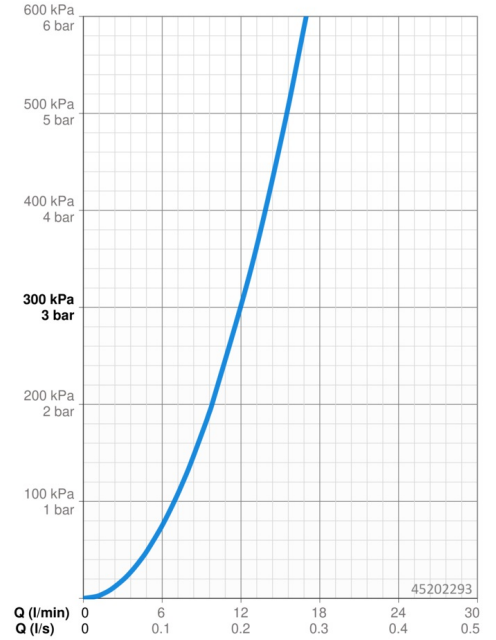

Technische Daten

Durchflusseigenschaften

Durchfluss bei 3 bar **12.0 l/min**

Technische Eigenschaften

DN-Größe (Nennmaß) **DN15**
 Warmwasserversorgung **max. +70°C**
 Arbeitsdruck **0.5-10 bar**
 Anschlussgröße **G3/8**
 Ausladung **213 mm**
 Sicherungseinrichtung (EN1717) **AA**
 Werkstoff **Messing**

Vorschriften

EN Standard **EN 817**
 Geräuschkategorie **I (ISO 3822) Oras lab.**

Zulassungen und Deklarationen

DVGW **DW-6506CS0580**
 Konformitätserklärung **DoC**
 EPD **S-P-06396**

Nachhaltigkeit

EPD module A1 (kg CO2 eq.) **8,48**
 EPD module A2 (kg CO2 eq.) **0,40**
 EPD module A3 (kg CO2 eq.) **3,73**
 EPD module A1-A3 (kg CO2 eq.) **12,60**
 EPD module A4 (kg CO2 eq.) **0,25**
 EPD module B7 (kg CO2 eq.) **4728,00**
 EPD module C2 (kg CO2 eq.) **0,02**
 EPD module C3 (kg CO2 eq.) **0,02**
 EPD module C4 (kg CO2 eq.) **0,38**
 EPD module D (kg CO2 eq.) **-7,12**