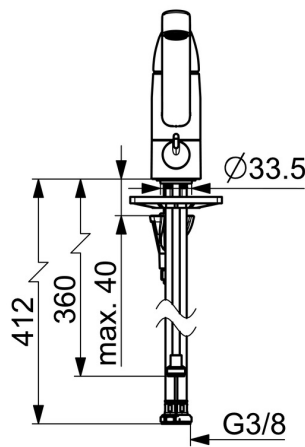

EAN: 4057304014741
static.hansa.com/45202293

- Küche
- Einhebelmischer, Spülmaschinenventil
- Standmontage
- Chrom
- Schwenkbarer Auslauf, Anschlag herausnehmbar, Auslaufprofil, gezogen
- CASCADE® Strahlregler
- Geräteabsperrventil, mechanisch
- Einhandbedienhebel/Griff, Hebel mit W+K-Kennzeichnung
- Temperaturbegrenzer
- ø 4.0 Steuerpatrone mit keramischen Dichtscheiben zur Wassermengen- und Temperatureinstellung
- Anschluss über flexible Druckschläuche
- Armaturenkörper aus entzinkungsbeständigem Messing (DZR), HANSA 3S-Installation: System für sichere und schnelle Montage
- ohne silikonhaltige Fette

Technische Daten

Durchflusseigenschaften

Durchfluss bei 3 bar **12.0 l/min**

Technische Eigenschaften

DN-Größe (Nennmaß) **DN15**
 Warmwasserversorgung **max. +70°C**
 Arbeitsdruck **0.5-10 bar**
 Anschlussgröße **G3/8**
 Ausladung **213 mm**
 Sicherungseinrichtung (EN1717) **AA**
 Werkstoff **Messing**

SP45202283

	Name	Art.-Nr.
01	Hebel	59914453
02	Abdeckkappe Ausgelaufen	59914482
03	Spann-Mutter, M42x1,5, SW 38	59914128
04	Kartusche, 4.0 Classic	59914129
05	Auslauf, L=210 Ausgelaufen	59914730
06	Begrenzer für Schwenkauslauf, 120°	59914489
07	Befestigungsschraube, M8x1, L=130	59914474
08	Befestigungssatz	59914475
09	Luftsprudler, M24x1 Ausgelaufen	59914501
10	Gleitring Ausgelaufen	59914490
11	Auslaufdichtungen	59914485
12	Lagerring Ausgelaufen	59914486
13	Oberteil, G1/2	59914433
14	Hebel für Waschmaschinen-Absperrventil Ausgelaufen	59914715
15	Bodendichtung	59914591
16	PVC-Befestigungsplatte	59910008