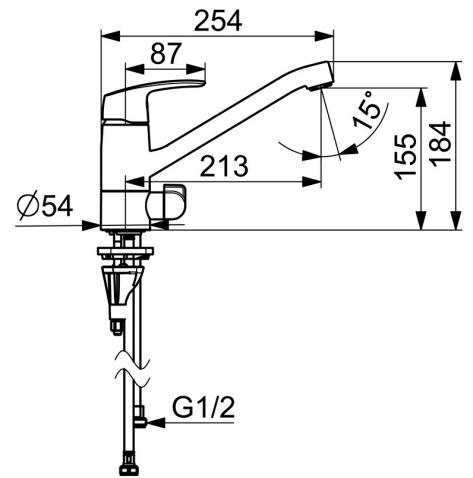

EAN: 4057304014741
static.hansa.com/45202293

- Küche
- Einhebelmischer, Spülmaschinenventil
- Standmontage
- Chrom
- Schwenkbarer Auslauf, Anschlag herausnehmbar, Auslaufprofil, gezogen
- CASCADE® Strahlregler
- Geräteabsperrventil, mechanisch
- Einhandbedienhebel/Griff, Hebel mit W+K-Kennzeichnung
- Temperaturbegrenzer
- ø 4.0 Steuerpatrone mit keramischen Dichtscheiben zur Wassermengen- und Temperatureinstellung
- Anschluss über flexible Druckschläuche
- Armaturenkörper aus entzinkungsbeständigem Messing (DZR), HANSA 3S-Installation: System für sichere und schnelle Montage
- ohne silikonhaltige Fette

Technische Daten

Durchflusseigenschaften

Durchfluss bei 3 bar **12.0 l/min**

Technische Eigenschaften

DN-Größe (Nennmaß) **DN15**
 Warmwasserversorgung **max. +70°C**
 Arbeitsdruck **0.5-10 bar**
 Anschlussgröße **G3/8**
 Ausladung **213 mm**
 Sicherungseinrichtung (EN1717) **AA**
 Werkstoff **Messing**

SP45202283

	Name	Art.-Nr.
01	Hebel	59914453
02	Abdeckkappe Ausgelaufen	59914482
03	Spann-Mutter, M42x1,5, SW 38	59914128
04	Kartusche, 4.0 Classic	59914129
05	Auslauf, L=210 Ausgelaufen	59914730
06	Begrenzer für Schwenkauslauf, 120°	59914489
07	Befestigungsschraube, M8x1, L=130	59914474
08	Befestigungssatz	59914475
09	Luftsprudler, M24x1 Ausgelaufen	59914501
10	Gleitring Ausgelaufen	59914490
11	Auslaufdichtungen	59914485
12	Lagerring Ausgelaufen	59914486
13	Oberteil, G1/2	59914433
14	Hebel für Waschmaschinen-Absperrventil Ausgelaufen	59914715
15	Bodendichtung	59914591
16	PVC-Befestigungsplatte	59910008