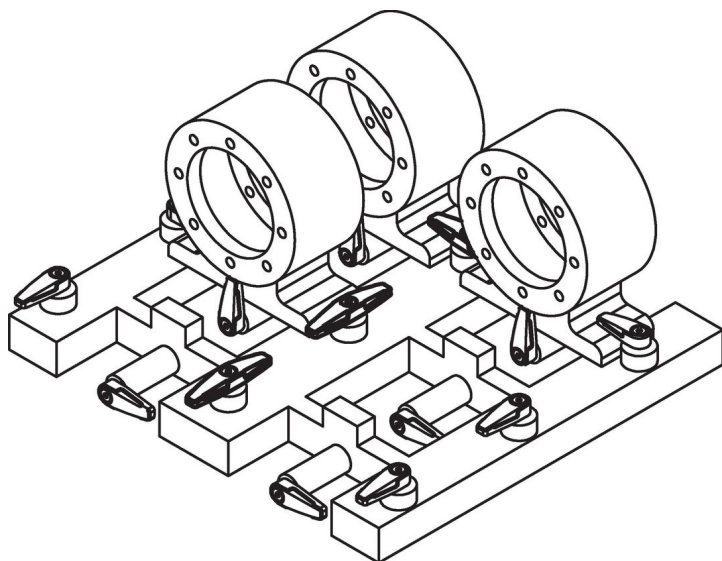

Toepassingsvoorbeeld

Voldoet

Conform RoHS

Voldoet aan Richtlijn 2011/65/EU en richtlijn 2015/863

Bevat geen SVHC stoffen

Bevat geen SVHC-stoffen met meer dan 0,1% w/w - SVHC-lijst per 14.06.2023.

Bevat geen propositie 65 stoffen

Geen propositie 65 stoffen inbegrepen
<https://www.P65Warnings.ca.gov/>

Vrij van conflictmineralen

Dit product bevat geen stoffen die worden aangeduid als "conflictmineralen" zoals tantaal, tin, goud of wolfram uit de Democratische Republiek Congo of aangrenzende landen."