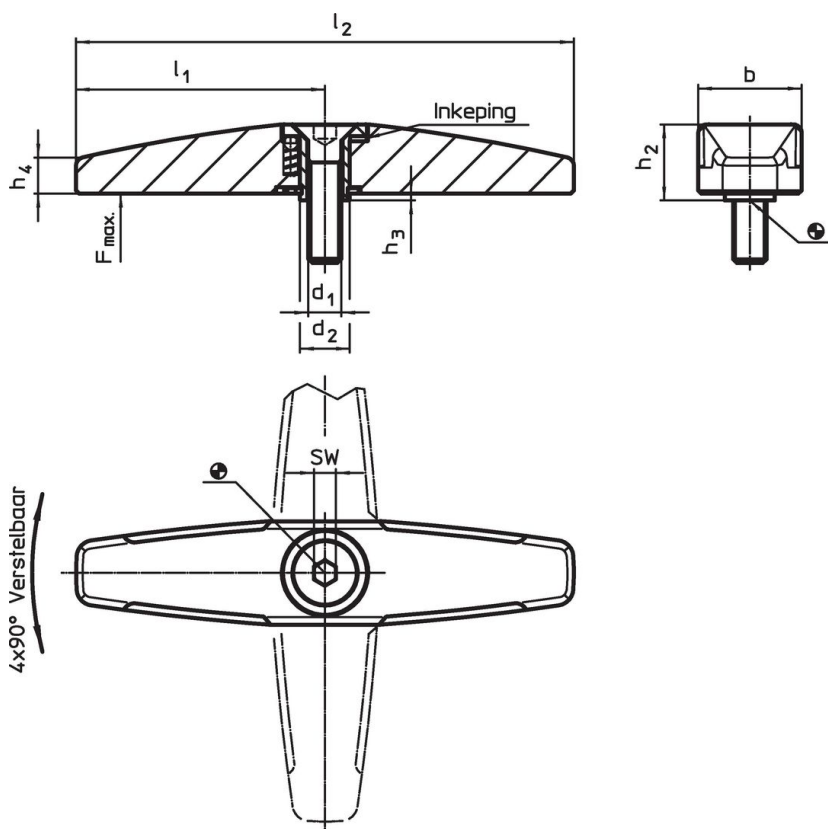

Draaigrendels • dubbelzijdig

24100.0651

Productbeschrijving

Voor het vergrendelen van deuren, laden, maar ook te gebruiken als transporthulp etc. De verdraaiing is 4 x 90° vergrendelbaar.

Materiaal

Hefboom

- Zamak, zilver gelijk RAL 9006

Binnendelen

- sintermetaal

Schroef

- RVS A2 (ISO 10642)

Tekening

Bestelinformatie

d ₁	d ₂	l ₁	l ₂	Afmetingen						SW	Belastbaarheid max.	Artikelnr.
				b	h ₁	h ₂	h ₃	h ₄				
				[mm]					[mm]	[N]	[g]	
zilver												
M8	14	65	130	25,2	14	15,8	0,8	9	5	1000	225	24100.0651