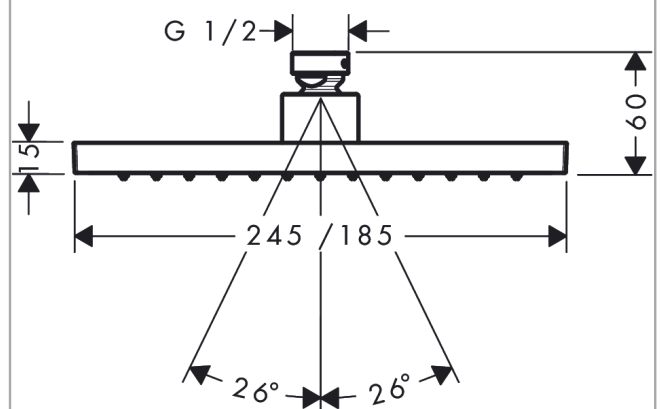

### Merkmale

- Brausekopfgröße: 245 x 185 mm
- Strahlart: Rain
- Kugelgelenk: Kopfbrause im Winkel verstellbar
- Material Strahlscheibe: Metall
- maximale Durchflussmenge bei 3 bar: 10,1 l/min
- Durchflussmenge Rain Strahl (bei 3 bar): 10,1 l/min
- Funktion ab: 6,2 l/min
- Mindestfließdruck: 0,8 bar
- Kopfbrause zur Reinigung abnehmbar
- Montage: Decken- oder Wandmontage möglich
- Anschlussgewinde G 1/2
- für Durchlauferhitzer geeignet
- DVGW\_NW-6517DN0390
- P-IX 38291/IIA

### Maßzeichnung

**AXOR ShowerSolutions**  
**Kopfbrause 245/185 1jet**

Oberfläche: **Brushed Bronze**

Artikelnummer: **35373140**