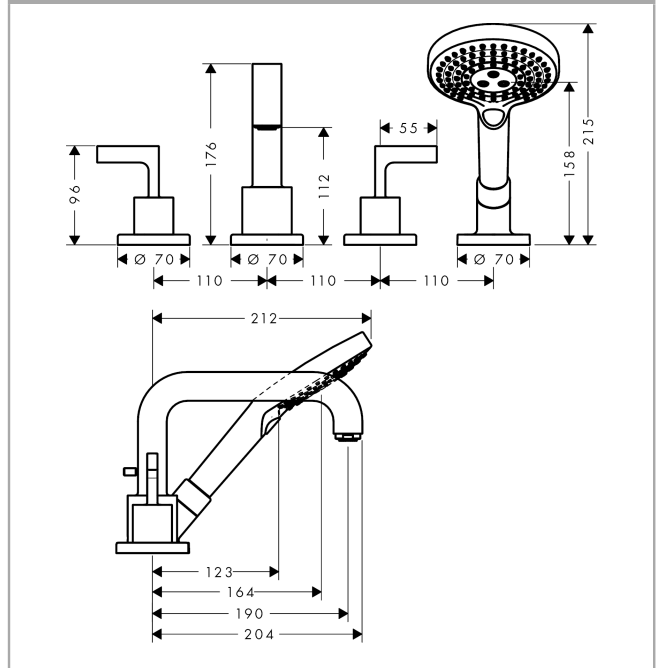

AXOR Citterio
4-Loch Fliesenrandarmatur mit Hebelgriffen und Rosetten
Oberfläche: **Brushed Nickel** Artikelnummer: **39454820**

Merkmale

- besteht aus: 4-Loch Fliesenrandarmatur, Handbrause, Brauseschlauch, Brausehalter
- 2 Verbraucher
- Ausladung: 190 mm
- Strahlart Armatur: Normalstrahl
- Strahlart Handbrause: Rain, RainAir, WhirlAir
- maximale Ausziehlänge Handbrause: 1,10 m
- maximale Durchflussmenge bei 3 bar: 21 l/min
- Durchfluss für Wanneneinlauf bei 3 bar: 21 l/min
- Durchfluss für Handbrause bei 3 bar: 18 l/min
- Keramikventile heiß/kalt 90°
- Umsteller mit automatischer Rückstellung
- Rückflussverhinderer
- Anschlussgröße: DN15
- Anschlussart: Grundkörper
- Fliesenrandmontage
- min. Betriebsdruck: 1 bar
- max. Betriebsdruck: 10 bar
- PA-IX 8727/ICB

Technologie

AXOR Citterio
4-Loch Fliesenrandarmatur mit Hebelgriffen und Rosetten
 Oberfläche: **Brushed Nickel** Artikelnummer: **39454820**

Produktabbildung

Maßzeichnung

Durchflussdiagramm