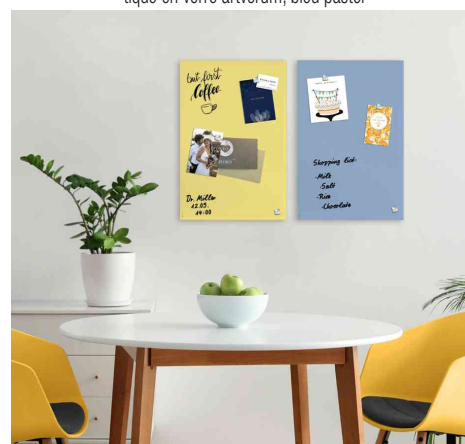

Tableau magnétique en verre artverum, mat - couleurs pastel

La surface mate minimise les reflets, de sorte qu'il n'y a aucun reflet lors de la prise de photos !

- tableau en verre inscriptible & tableau d'affichage magnétique en un seul produit
- avec suspension sans cadre
- fabriqué en verre de sécurité (ESG, EN 12150-1)
- utilisable en format portrait ou paysage
- pour fixer magnétiquement des notes, des cartes de visite, etc..
- avec 3 aimants design en forme de cube et du matériel de fixation

Exemples d'utilisation :

- comme tableau de planification et d'organisation (pour les numéros de téléphone, les rendez-vous, les messages, les plans et les procédures, etc.)
- pour l'information et la présentation comme tableau de notes magnétique dans la salle de réunion
- pour l'organisation personnelle au bureau
- comme tableau d'affichage pour les notes, les messages et les pense-bêtes

Visuel de référence : Tableau magnétique en verre artverum, rose

Visuel de référence : Tableau magnétique en verre artverum, gris clair

Visuel de référence : Tableau magnétique en verre artverum, bleu pastel

Visuel de référence : Tableau magnétique en verre artverum, jaune pastel

Visuel de référence : Tableau magnétique en verre artverum, menthe

Visuel de référence : présente le produit en utilisation

Visuel de référence : présente le produit en utilisation