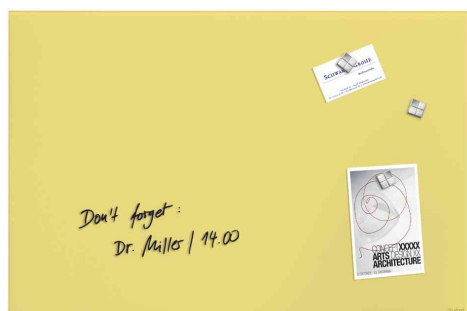

Tableau magnétique en verre artverum, mat - couleurs pastel

La surface mate minimise les reflets, de sorte qu'il n'y a aucun reflet lors de la prise de photos !

- tableau en verre inscriptible & tableau d'affichage magnétique en un seul produit
- avec suspension sans cadre
- fabriqué en verre de sécurité (ESG, EN 12150-1)
- utilisable en format portrait ou paysage
- pour fixer magnétiquement des notes, des cartes de visite, etc..
- avec 3 aimants design en forme de cube et du matériel de fixation

Exemples d'utilisation :

- comme tableau de planification et d'organisation (pour les numéros de téléphone, les rendez-vous, les messages, les plans et les procédures, etc.)
- pour l'information et la présentation comme tableau de notes magnétique dans la salle de réunion
- pour l'organisation personnelle au bureau
- comme tableau d'affichage pour les notes, les messages et les pense-bêtes

Visuel de référence : Tableau magnétique en verre artverum, rose

Visuel de référence : Tableau magnétique en verre artverum, gris clair

Visuel de référence : Tableau magnétique en verre artverum, bleu pastel

Visuel de référence : Tableau magnétique en verre artverum, jaune pastel

Visuel de référence : Tableau magnétique en verre artverum, menthe

Visuel de référence : présente le produit en utilisation

Visuel de référence : présente le produit en utilisation