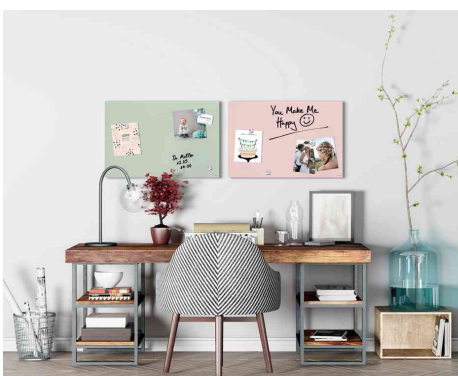

Tableau magnétique en verre artverum, mat - couleurs pastel

La surface mate minimise les reflets, de sorte qu'il n'y a aucun reflet lors de la prise de photos !

- tableau en verre inscriptible & tableau d'affichage magnétique en un seul produit
- avec suspension sans cadre
- fabriqué en verre de sécurité (ESG, EN 12150-1)
- utilisable en format portrait ou paysage
- pour fixer magnétiquement des notes, des cartes de visite, etc..
- avec 3 aimants design en forme de cube et du matériel de fixation

Visuel de référence : Tableau magnétique en verre artverum, rose

Visuel de référence : Tableau magnétique en verre artverum, gris clair

Visuel de référence : Tableau magnétique en verre artverum, bleu pastel

Visuel de référence : Tableau magnétique en verre artverum, jaune pastel

Visuel de référence : Tableau magnétique en verre artverum, menthe

Visuel de référence : présente le produit en utilisation

Visuel de référence : présente le produit en utilisation

Visuel de référence : présente le produit en utilisation

Visuel de référence : présente le produit en utilisation

Produit	Modèle	Dimensions	Couleur	Conditionné	Numéro de fabricant	Code
Tableau magnétique en verre artverum	mat	(L)600 x (H)400 mm	bleu pastel		GL513	8203824
	mat	(L)600 x (H)400 mm	gris clair		GL516	8203825
	mat	(L)600 x (H)400 mm	jaune pastel		GL512	8203823
	mat	(L)600 x (H)400 mm	menthe		GL515	8203827
	mat	(L)600 x (H)400 mm	rose		GL514	8203826