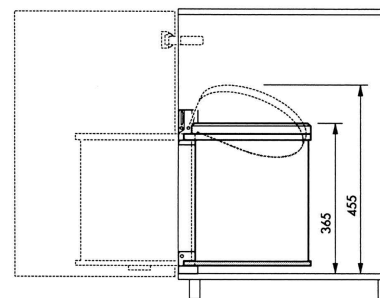

Hailo

Poubelle encastrable Compact-Box M, 15 litres - tôle d'acier

Une poubelle compacte grand volume avec un système d'ouverture du couvercle !

- s'ouvre seule
- petites dimensions, grande capacité
- ce collecteur de déchets est idéal pour les cuisines intégrées
- le système de soulèvement du couvercle lève le couvercle sur le côté dès que la porte s'ouvre...
- ... ce qui garantit un remplissage et un retrait facile du seau intérieur
- collecteur de déchets facile à monter
- on peut donc choisir si la poubelle sera montée à droite ou à gauche
- la boîte compacte M peut contenir jusqu'à 15 litres
- pour éléments bas avec une porte pivotante d'une largeur à partir de (L)400 mm
- seau intérieur en plastique 100 % recyclable
- corps avec revêtement en tôle d'acier anti-corrosion
- dimensions : diamètre : 285 mm / (L)290 x (H)355 mm
- poids : 1,7 kg

Adapté pour:

- particuliers
- petits bureaux

Poubelle encastrable Compact-Box M, acier inoxydable

Visuel de référence: présente le produit en utilisation

Vue détaillée: cotes de montage

Vue détaillée: seau intérieur amovible

Produit	Modèle	Capacité	Couleur	Conditionné	Numéro de fabricant	Code
Poubelle encastrable Compact-Box M	acier inoxydable	15 litres	argent		3555-101	6520500
Accessoire: sac poubelle		20 litres	transparent	20	12075	6412075