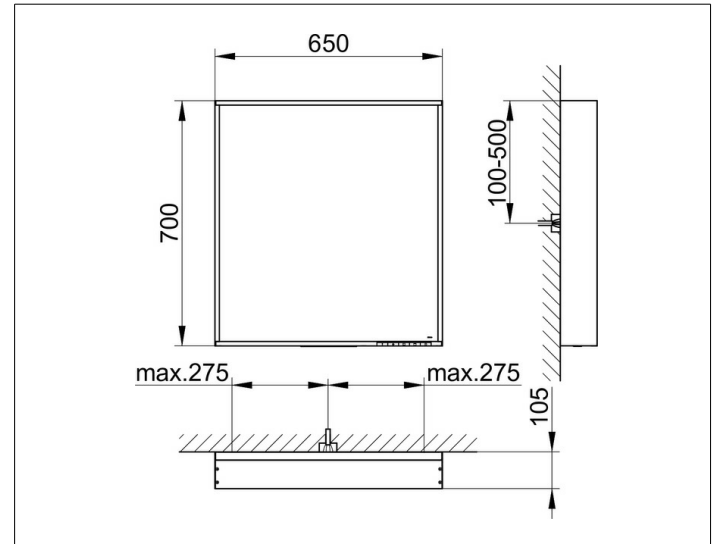

**X-Line**

**33297182003 Lichtspiegel**

**PRODUKT**

**ZEICHNUNG**

**PRODUKTBESCHREIBUNG**

stufenlos einstellbare Lichtfarbe von 2700 Kelvin (warmweiß) bis 6500 Kelvin (Tageslicht)

umlaufender Aluminium-Rahmen, lackiert

sowie ein-/ausschaltbar

EEK: C ,

**OBERFLÄCHE**

cashmere

**ABMESSUNG**

650 x 700 x 105 mm