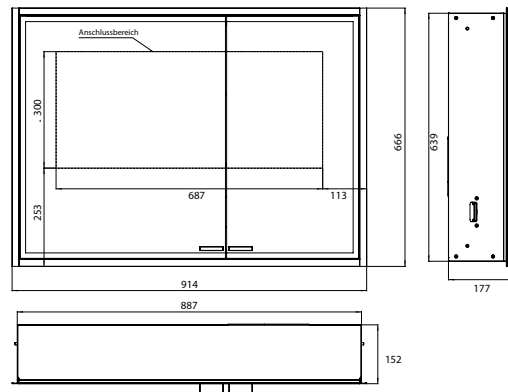

PRODUKTINFORMATION

Lichtspiegelschrank prestige 2, 915 mm, Unterputzmodell, breite Tür links, IP 44 ohne light system

Art.-Nr.9897 071 05

Mit emco light system: Bedienung der Funktionen Ein/Aus, Lichtstärke, Lichtfarbe (2.700 bis 6.500 K) und Szenenauswahl (Cosmetic, Energizing, Relaxing) über App, Controller oder direkt am Touch-Bedienfeld. Vernetzung verschiedener Lichtquellen über Bluetooth. Detailinformationen zum emco light system unter www.emco-bath.com. Ohne emco light system: 2 Lichttaster (Helligkeit und Lichtfarbe - kalt/warm - stufenlos dimmbar), Umlaufende LED-Beleuchtung, verspiegelte Rückwand, 2 stufenlos einstellbare Glasablagen, 2 Steckdosen, Höhe: 666 mm