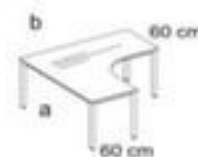

Nowy Styl bureau à retour à hauteur réglable E10

hauteur x largeur x profondeur 720 -
840 x 1600 x 1400 mm, creux à
droite, piètement 4 pieds en acier
chromé, tube rond

NowyStyl

Numéro d'article: 147835

Nowy Styl Bureau à retour E10

bureau à retour à hauteur réglable

- hauteur x largeur x profondeur 720 - 840 x 1600 x 1400 mm
- épaisseur de panneau 25 mm
- creux à droite
- bord avec bande de chant en ABS antichoc
- piètement 4 pieds en acier chromé
- tube rond
- 5 années de garantie

Détails techniques

type de meuble	table	matériau de plaque	bois
type de table	bureau	surface de plaque	a. revêt. mélaminé
élément de table	élément de base	couleur de la plaque	différentes finitions au choix
hauteur	720-840 mm	bord de panneau	bandes de chant en ABS
largeur	1600 mm	matériau de châssis	acier
profondeur	1400 mm	surface de châssis	chromé

épaisseur de panneau	25 mm	hauteur réglable	oui
forme de panneau	forme libre	fonction mémoire	non
forme de châssis	piètement 4 pieds	exécution couleur	chromé
forme de tube	tube rond	garantie	5 années
creux	à droite	Poids	46,3 kg
Profondeur de montage additionne	600 mm		