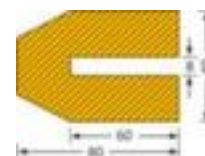

Moravia protection de profilé

forme trapèze, hauteur x longueur x largeur 40 x 1000 x 80 mm, en polyuréthane, en jaune/noir, À emboîter

lot 5 pièce

Numéro d'article: 520063

MORAVIA
kompetent und fair

Moravia Profilé d'avertissement et de protection

Protection de profilé

protection de profilé

- convient pour intérieur et extérieur
- forme trapèze
- hauteur x longueur x largeur 40 x 1000 x 80 mm
- en polyuréthane
- en jaune/noir
- À emboîter
- résistance à la température de -40 °C à +90 °C
- selon DIN 4844 et classe de protection incendie UL94HB