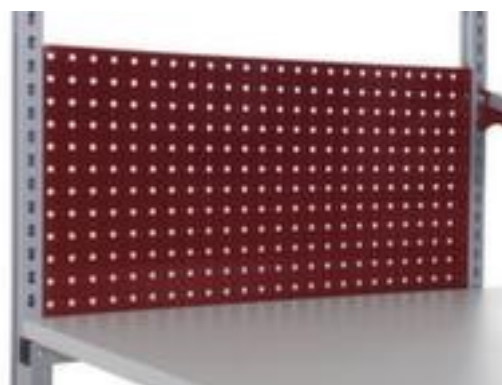

## Rocholz geperforeerde plaat voor paktafel System Flex

hoogte x breedte x diepte 200 x 1000 x 30 mm, Bevestiging om te schroeven, van staal in RAL3003 robijnrood

Artikelnummer: 159070

## Rocholz Geperforeerde plaat System Flex

geperforeerde plaat voor paktafel

- hoogte x breedte x diepte 200 x 1000 x 30 mm
- Bevestiging om te schroeven
- van staal in RAL3003 robijnrood

### Technische details

meubeltype	tafel	materiaal	staal
type tafel	accessoire	kleur	robijnrood // RAL3003
voor tafeltype	paktafel	elektrisch geleidend	nee
hoogte	200 mm	bevestigingstype	om te schroeven
breedte	1000 mm	gewicht	1,9 kg
diepte	30 mm		