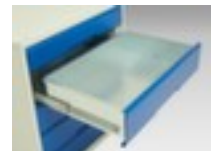

## **bott** **universele kast** verso

hoogte x breedte x diepte 1000 x 1050 x 550 mm, 1 niveau met Stalen bodem, 2 lade(n), romp met slag- en krasvaste poedercoating in RAL7035 lichtgrijs, front met slag- en krasvaste poedercoating in RAL7035 lichtgrijs

### universele kast

- hoogte x breedte x diepte 1000 x 1050 x 550 mm
- constructie van staal, gelast
- dubbele vleugel deur
- 1 niveau met Stalen bodem
- draagvermogen per niveau 75 kg
- 2 lade(n)
- draagvermogen per lade 75 kg
- ladegeleider 100 %
- uitrusting: legborden, lades
- romp met slag- en krasvaste poedercoating in RAL7035 lichtgrijs
- front met slag- en krasvaste poedercoating in RAL7035 lichtgrijs

## Gerelateerde Producten

233000		scheidings- en vakkenwanden, met 7 vakken, passend voor fronthoogte 100 / 125 mm, van staal met corrosiebeschermende zinklaag
233002		scheidings- en vakkenwanden, met 13 vakken, passend voor fronthoogte 100 / 125 mm, van staal met corrosiebeschermende zinklaag
233004		scheidings- en vakkenwanden, met 21 vakken, passend voor fronthoogte 100 / 125 mm, van staal met corrosiebeschermende zinklaag
233016		schuimstofelement, lengte x breedte 1050 x 550 mm, van rubber in zwart
233022		Stalen bodem voor universele kast, voor kast breedte x diepte 1050 x 550 mm, draagvermogen 75 kg, van staal met corrosiebeschermende zinklaag
233076		binnenlade, hoogte x breedte x diepte 100 x 1050 x 550 mm, volledig uittrekbaar, draagvermogen 75 kg, van staal met slag- en krasvaste poedercoating in RAL7035 lichtgrijs
233080		binnenlade, hoogte x breedte x diepte 125 x 1050 x 550 mm, volledig uittrekbaar, draagvermogen 75 kg, van staal met slag- en krasvaste poedercoating in RAL7035 lichtgrijs
233449		lade-indelingsset, met 33 vakken, van polypropyleen in lichtgrijs