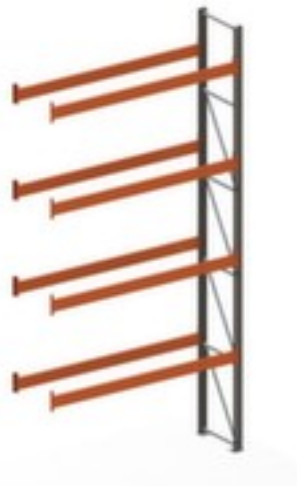

META palletstelling MULTIPAL

aanbouwveld, hoogte x breedte x diepte 5500 x 2800 x 800 mm, vaklast 2400 kg, 4 niveaus met traversen, 10 opslagplaatsen (incl. vloeropslag), opslag dwars, draagvermogen per pallet 1200 kg, staanders met corrosiebeschermende zinklaag, traversen gelakt in RAL2001 roodoranje

Artikelnummer: 500999

Das Lagersystem

META Palletstelling MULTIPAL

Aanbouwstelling

palletstelling

- aanbouwveld
- schroefstelsel
- hoogte x breedte x diepte 5500 x 2800 x 800 mm

- veldlast 14240 kg
- vaklast 2400 kg
- vakbreedte 2700 mm
- 4 niveaus met traversen
- Per 50 mm verstelbaar
- 10 opslagplaatsen (incl. vloeropslag)
- opslag dwars
- draagvermogen per pallet 1200 kg
- gebruik eenzijdig - ontworpen voor plaatsing tegen een wand
- constructie van staal
- staanders met corrosiebeschermende zinklaag
- traversen gelakt in RAL2001 roodoranje
- inhoud levering: 1 staanderframe incl. vloeranker, traversen, zie aanbod
- Leveringstoestand gedemonteerd
- regelmatige externe controle door Duitse instantie voor materiaalcontrole keurmerk RAL RG 614
- 5 jaar garantie
- extra legborden/niveaus zijn leverbaar als accessoire en zijn uit te breiden tot de maximale veldlast
- volgens DGUV-regel 208-016 (voorheen BGI 694)