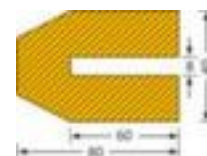

Moravia protection de profilé

forme trapèze, hauteur x longueur x largeur 40 x 1000 x 80 mm, en polyuréthane, en jaune/noir, À emboîter

lot 5 pièce

Numéro d'article: 520063

MORAVIA
kompetent und fair

Moravia Profilé d'avertissement et de protection

Protection de profilé

protection de profilé

- convient pour intérieur et extérieur
- forme trapèze
- hauteur x longueur x largeur 40 x 1000 x 80 mm
- en polyuréthane
- en jaune/noir
- À emboîter
- résistance à la température de -40 °C à +90 °C
- selon DIN 4844 et classe de protection incendie UL94HB