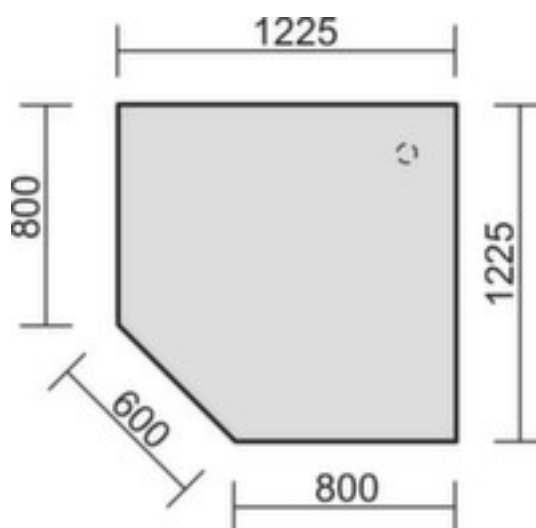

## Gera koppелеlement voor bureau Pro

hoek 90 °, hoogte x breedte x diepte  
720 x 1230 x 1230 mm, vorm hoekig,  
steunvoet van staal

Artikelnummer: 524601

## Gera Koppелеlement voor bureau Pro

koppелеlement voor bureau

- hoek 90 °
- hoogte x breedte x diepte 720 x 1230 x 1230 mm
- vorm hoekig
- rand met stootvaste ABS-lijmrand
- steunvoet van staal
- Leveringstoestand gedemonteerd
- met GS-vignet
- 3 jaar garantie

## Technische details

meubeltype tafel

kleur plaat selecteerbaar uit

		verschillende decors
type tafel	accessoire	bladrand ABS-rand
hoek	90 °	vorm onderstel steunvoet
hoogte	720 mm	materiaal onderstel staal
breedte	1230 mm	elektrisch geleidend nee
diepte	1230 mm	levering gedemonteerd
plaatvorm	hoekig	certificering GS
materiaal plaat	hout	garantie 3 jaar
oppervlak plaat	m. melamineharscoating	gewicht 34 kg

## Dit past ook bij ...

138486		bureaustoel, synchronmechanisme met tegenkrachtinstelling, meervoudig vergrendelbaar, in hoogte verstelbare armleuningen, ergonomische zitting met bekleding van stof (100% polypropyleen) in zwart, zitting hoogte x breedte x diepte 430 - 510 x 480 x 480 mm, rugleuning met netbekleding in zwart, voetkruis van kunststof in zwart, met tapijtrol
523540		prullenmand, inhoud 18 l, hoogte x diameter 331 x 315 mm, romp van polypropyleen in zwart
527830		bureaulamp, 1 x spaarlamp, 20 W, lamp vervangbaar, energie-efficiëntieklasse F, arm 160° draaibaar, armlengte 410 mm, 2-delig, opstelling met staande of klemvoet, klemwijdte 0 - 55 mm, van aluminium in zwart/zilverkleurig
530136		ladeblok, 5 lade(n), hoogte x breedte x diepte 250 x 265 x 340 mm, van kunststof in wit, laden in glashelder