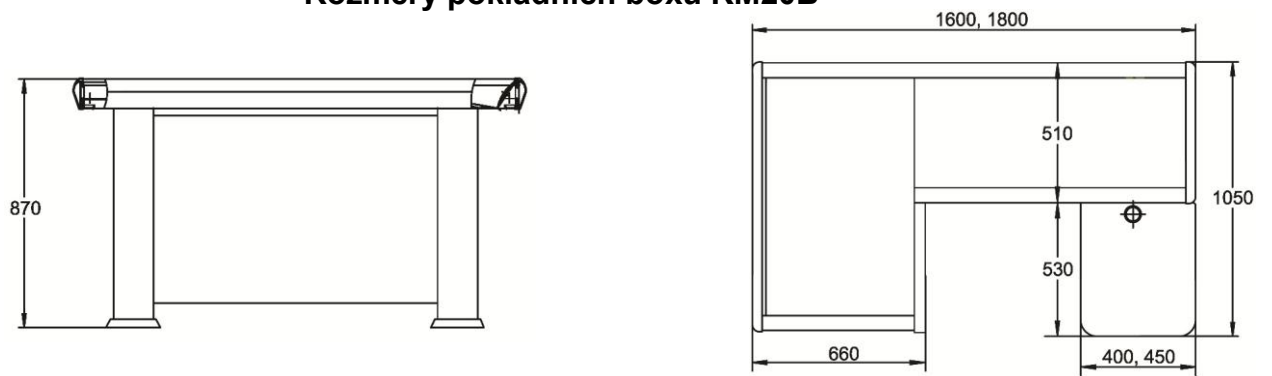

Rozměry pokladních boxů KM20B

Provedení pokladních boxů KM20B – pravé a levé

provedení pravé

provedení levé