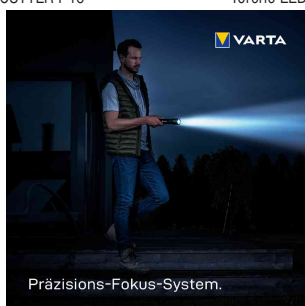

Produit	Portée	Flux lumineux	Couleur	Numéro de fabricant	Code
Torche LED "Night Cutter" F40	240 m	1.000 lumens	noir	18902 101 121	3060931