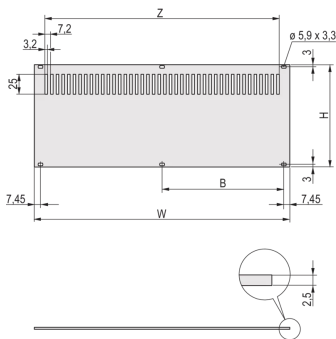

### PRODUKTBE SCHREIBUNG

Rear panel, Al, 2,5 mm, front: anodized, rear: leitfähig. Nicht geschirmt

Die Montage erfolgt an den Modulschienen

Montage an Modulschienen

### PRODUKTMERKMALE

Produkttyp: Seitenwand

Produktfamilie: RatiopacPRO; RatiopacPRO Air

Typ: Verkürzte Rückwand

Höhe: 6-HE

Breite: 42 TE

Material: Aluminium

Anzahl pro Packung: 1

Höhe: 245,7 mm

Breite (mm): 213 mm