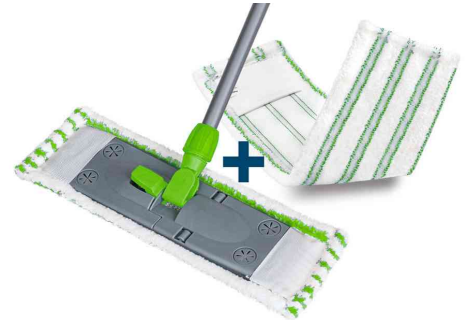

Peggy Perfect®

Balai à frange à manche télescopique, avec 2 franges

- support serpillière en plastique
- serpillière en microfibre
- manche télescopique extensible jusqu'à 1.300 mm
- assorti dans les couleurs bleu, vert clair et violet -> pas de choix spécial de couleur possible !
- **contenu de la livraison:** 1 support pour lavette avec manche télescopique, 2 serpillères

Exemples d'utilisation:

- spécialement pour le nettoyage humide de sols lisses comme le carrelage, PVC, le linoléum etc.

Balai à frange à manche télescopique - bleu

Balai à frange à manche télescopique - lilas

Balai à frange à manche télescopique - vert

Produit	Modèle	Dimensions	Couleur	Conditionné	Numéro de fabricant	Code
Balai à frange à manche télescopique	microfibre	(Ø)450 x (L)1.300 mm	assorti		7547	6422089