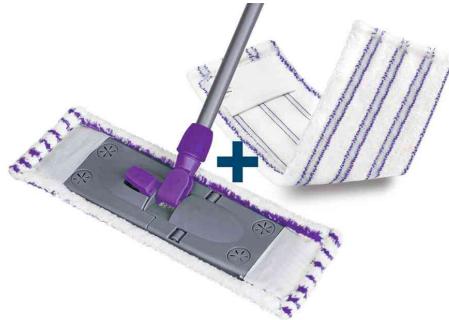

Peggy Perfect®

Balai à frange à manche télescopique, avec 2 franges

- support serpillière en plastique
- serpillière en microfibre
- manche télescopique extensible jusqu'à 1.300 mm
- assorti dans les couleurs bleu, vert clair et violet -> pas de choix spécial de couleur possible !
- **contenu de la livraison:** 1 support pour lavette avec manche télescopique, 2 serpillères

Exemples d'utilisation:

- spécialement pour le nettoyage humide de sols lisses comme le carrelage, PVC, le linoléum etc.

Balai à frange à manche télescopique - bleu

Balai à frange à manche télescopique - lilas

Balai à frange à manche télescopique - vert

Produit	Modèle	Dimensions	Couleur	Conditionné	Numéro de fabricant	Code
Balai à frange à manche télescopique	microfibre	(Ø)450 x (L)1.300 mm	assorti		7547	6422089