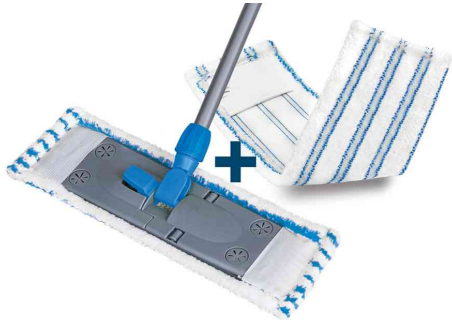

Peggy Perfect®

Balai à frange à manche télescopique, avec 2 franges

- support serpillière en plastique
- serpillière en microfibre
- manche télescopique extensible jusqu'à 1.300 mm
- assorti dans les couleurs bleu, vert clair et violet -> pas de choix spécial de couleur possible !
- **contenu de la livraison:** 1 support pour lavette avec manche télescopique, 2 serpillères

Exemples d'utilisation:

- spécialement pour le nettoyage humide de sols lisses comme le carrelage, PVC, le linoléum etc.

Balai à frange à manche télescopique - bleu

Balai à frange à manche télescopique - lilas

Balai à frange à manche télescopique - vert

Produit	Modèle	Dimensions	Couleur	Conditionné	Numéro de fabricant	Code
Balai à frange à manche télescopique	microfibre	(Ø)450 x (L)1.300 mm	assorti		7547	6422089