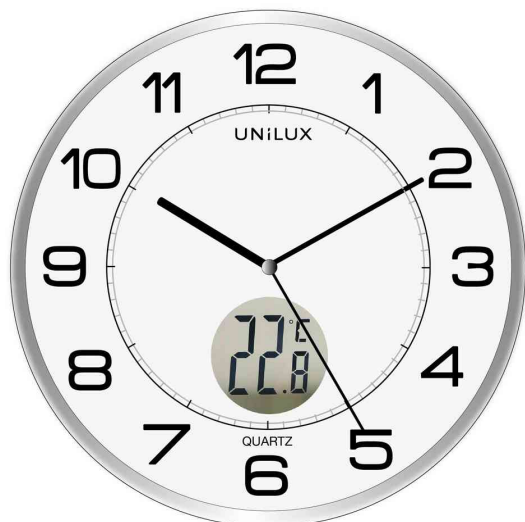

## Horloge / horloge à quartz "TEMPUS"

- avec affichage numérique de la température intérieure
- chiffres en noir- graphisme fin
- cadran: blanc
- avec trotteuse
- cadre en plastique
- couvercle en verre
- diamètre: 300 mm
- fonctionnement par pile: 1x mignon AA (non fourni)

Horloge / horloge à quartz "TEMPUS"

Visuel de référence: présente le produit en utilisation

Vue détaillée

Produit	Modèle	Couleur	Conditionné	Numéro de fabricant	Code
Horloge "TEMPUS"	analogique / oscillateur à quartz	argent		400094592	64000292