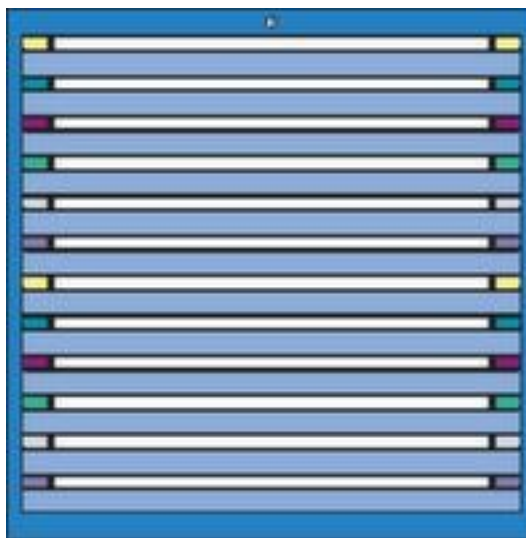

Thurmetall Schubladenschrank

Höhe x Breite x Tiefe 1000 x 805 x 695 mm, 12 Schublade(n), Verschließbar mit Zylinderschloss, Korpus mit schlag- und kratzfester Pulverbeschichtung, Front mit schlag- und kratzfester Pulverbeschichtung

Artikelnummer: 526261

THURMETALL

Thurmetall Schubladenschrank mit 75 kg Schubladentraglast

Schubladenschrank

- Höhe x Breite x Tiefe 1000 x 805 x 695 mm
- Konstruktion aus Stahl
- mit Griffleiste
- Mit Etikettenrahmen
- 12 Schublade(n)
- Schubladen Höhe 12x75 mm
- Traglast je Schublade 75 kg
- Schubladen mit Teleskopschiene, Auszug 100 %
- Im Raster von 25 mm verstellbar
- Schubladen mit Farbleitsystem
- Mit Einzelauszugssperre
- Verschließbar mit Zylinderschloss
- Korpus mit schlag- und kratzfester Pulverbeschichtung

- Front mit schlag- und kratzfester Pulverbeschichtung
- GS- und TÜV-geprüft
- 5 Jahre Garantie

Technische Details

Möbeltyp	Schrank	Auszug Schublade	100 %
Schranktyp	Schubladenschrank	Höhenverstellraster Schublade	25 mm
Material	Stahl	Beschriftungsfeld	Etikettenrahmen
Höhe	1000 mm	Oberfläche Korpus	pulverbeschichtet
Breite	805 mm	Oberfläche Front	pulverbeschichtet
Tiefe	695 mm	Auszugssperre	Einzelauszugssperre
Schrank Ausstattung	Schubladen	abschließbar	ja
Schubladen Anzahl	12 Stück	Schließsystem	Zylinderschloss
Schubladen Anzahl x Höhe	12x75 mm	Mitteltrennwand	nein
Fronthöhe 75 mm	12 Stück	Griff	Griffleiste
Schubladentraglast	75 kg	fahrbar	nein
Einteilungsraster längs	50 mm	Zertifizierung	GS // TÜV
Einteilungsraster quer	30 mm	Garantie	5 Jahre
Auszugsführung Schublade	mit Teleskopschiene	Gewicht	124 kg