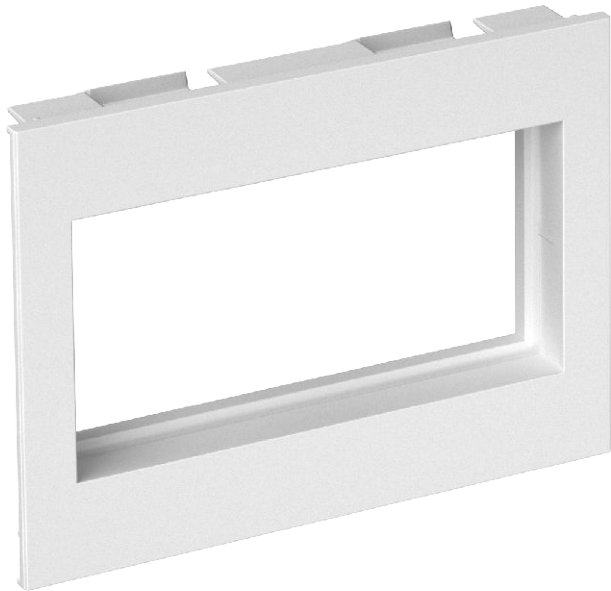

Technisch specificatieblad

2-voudig frame BRK

Artikelnr. 6121108

Frame voor Module 45-klikverbinding (voor opname van de draagplaat voor Keystone-module).

PC/ABS Polycarbonaat/acrylnitriël-butadieen-styrol

Stamgegevens

Bestelnr.	6121108
Type	BRK CF2 M45 rws
Dimensie	110x80x28
Kleur	zuiver wit
RAL-nummer	9010
Materiaal	Polycarbonaat/acrylnitriël-butadieen-styrol
Materiaal-afk.	PC/ABS
Kleinste verkoop-eenheid (VG)	1,00 Stuk
Gewicht	3,60 kg/100 st.

Technisch specificatieblad

2-voudig frame BRK

Artikelnr. 6121108

Technische gegevens

Lengte	28,00 mm
Breedte	110,00 mm
Zijhoogte	80,00 mm
Aantal eenheden	2,00
Aantal eenheden horizontaal	2,00
Aantal eenheden verticaal	2,00
Uitvoering van de oppervlakken	Mat
Type bevestiging	Klembevestiging
Inbouwbreedte	90,00 mm
Inbouwhoogte	45,00 mm
Vlakke uitvoering	<input type="checkbox"/>
Geschikt voor inbouwinstallatie	<input type="checkbox"/>
Geschikt voor apparatuurinbouwkoker	<input checked="" type="checkbox"/>
Geschikt voor ondervloerkanaldoos	<input type="checkbox"/>
Geschikt voor inbouwinstallatie	<input type="checkbox"/>
Halogeenvrij	<input checked="" type="checkbox"/>
Klapdeksel	<input type="checkbox"/>
Montagerichting	horizontaal en verticaal
Beschermingsgraad	IP20
Tekstveld / opschriftveld	<input type="checkbox"/>
Transparant	<input type="checkbox"/>