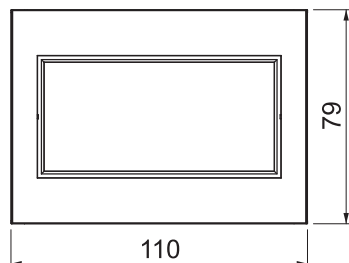

Stamgegevens

Bestelnr.	6121108
Type	BRK CF2 M45 rws
Dimensie	110x80x28
Kleur	zuiver wit
RAL-nummer	9010
Materiaal	Polycarbonaat/acrylnitriël-butadieen-styrol
Materiaal-afk.	PC/ABS
Kleinste verkoop-eenheid (VG)	1,00 Stuk
Gewicht	3,60 kg/100 st.

Technisch specificatieblad

2-voudig frame BRK

Artikelnr. 6121108

Technische gegevens

Lengte	28,00 mm
Breedte	110,00 mm
Zijhoogte	80,00 mm
Aantal eenheden	2,00
Aantal eenheden horizontaal	2,00
Aantal eenheden verticaal	2,00
Uitvoering van de oppervlakken	Mat
Type bevestiging	Klembevestiging
Inbouwbreedte	90,00 mm
Inbouwhoogte	45,00 mm
Vlakke uitvoering	<input type="checkbox"/>
Geschikt voor inbouwinstallatie	<input type="checkbox"/>
Geschikt voor apparatuurinbouwkoker	<input checked="" type="checkbox"/>
Geschikt voor ondervloerkanaldoos	<input type="checkbox"/>
Geschikt voor inbouwinstallatie	<input type="checkbox"/>
Halogeenvrij	<input checked="" type="checkbox"/>
Klapdeksel	<input type="checkbox"/>
Montagerichting	horizontaal en verticaal
Beschermingsgraad	IP20
Tekstveld / opschriftveld	<input type="checkbox"/>
Transparant	<input type="checkbox"/>