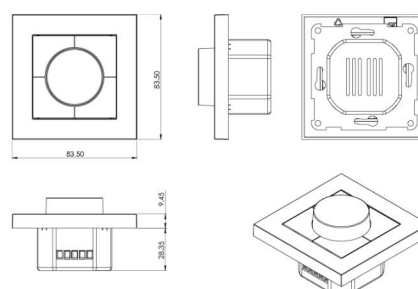

### Montage/Aansluiting

Montage: Inbouw, Binnen

### Afmetingen

Lengte (mm) L: 83  
Breedte (mm) W: 83  
Hoogte (mm) H: 38  
Inbouwdiepte plafond (mm): 29  
Gewicht (kg) bruto/netto: 0.1 / 0.08

### Verpakking

Verpakkingsafmetingen (mm): 83 x 83 x 41

7 0 2 1 9 8 8 2 0 4 1 5 3