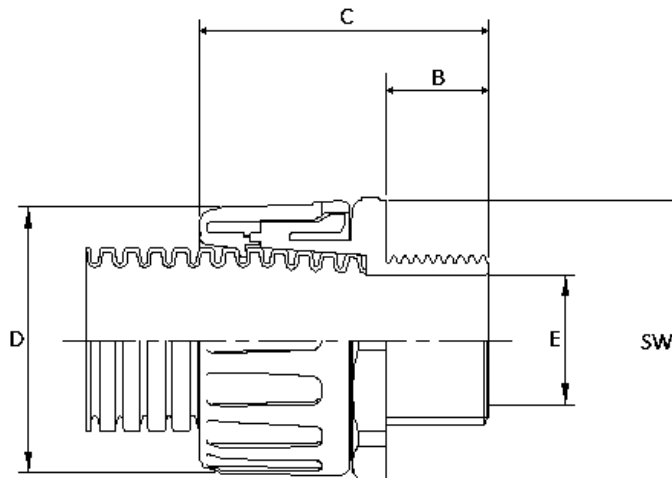

55506585	DATENBLATT	
Gültig ab: 03.07.2018	SILVYN® FPAG	

Maßtabelle:

Artikel Nr.	Bezeichnung	NW	Gesamt Länge C mm	Gewinde Länge B mm	Innen Ø E mm	Außen Ø D mm	SW
Grau							
5550 6580	SILVYN FPAG PG 7 GY	10	33	9	7,5	19	19
5550 6590	SILVYN FPAG PG 9/1 GY	10	35	11	9,5	19	19
5550 6600	SILVYN FPAG PG 9/2 GY	13	37	11	11	24	23
5550 6610	SILVYN FPAG PG 9/3 GY	16	41	11	11	29	28
5550 6620	SILVYN FPAG PG 11 GY	16	40	10	14,5	29	28
5550 6630	SILVYN FPAG PG 13,5/1 GY	16	40	10	14,5	29	28
5550 6640	SILVYN FPAG PG 13,5/2 GY	18	40	10	16,5	32	30
5550 6990	SILVYN FPAG PG 13,5/3 GY	21	40	10	16,5	32	30
5550 6650	SILVYN FPAG PG 16 GY	21	41	11	18	32	30
5550 6660	SILVYN FPAG PG 21 GY	28	46	12	22,5	44	42
5550 6670	SILVYN FPAG PG 29 GY	34	49	12	30,5	51	49
5550 6680	SILVYN FPAG PG 36 GY	42	56	12	40	63	60
5550 6690	SILVYN FPAG PG 48/1 GY	54	61	12	52	76	73
5550 6700	SILVYN FPAG PG 48/2 GY	67	66	12	52	90	87
Schwarz							
5550 6585	SILVYN FPAG PG 7 BK	10	33	9	7,5	19	19
5550 6595	SILVYN FPAG PG 9/1 BK	10	35	11	9,5	19	19
5550 6605	SILVYN FPAG PG 9/2 BK	13	37	11	11	24	23
5550 6615	SILVYN FPAG PG 9/3 BK	16	41	11	11	29	28
5550 6625	SILVYN FPAG PG 11 BK	16	40	10	14,5	29	28
5550 6635	SILVYN FPAG PG 13,5/1 BK	16	40	10	14,5	29	28
5550 6645	SILVYN FPAG PG 13,5/2 BK	18	40	10	16,5	32	30
5550 6995	SILVYN FPAG PG 13,5/3 BK	21	40	10	16,5	32	30
5550 6655	SILVYN FPAG PG 16 BK	21	41	11	18	32	30
5550 6665	SILVYN FPAG PG 21 BK	28	46	12	22,5	44	42
5550 6675	SILVYN FPAG PG 29 BK	34	49	12	30,5	51	49
5550 6685	SILVYN FPAG PG 36 BK	42	56	12	40	63	60
5550 6695	SILVYN FPAG PG 48/1 BK	54	61	12	52	76	73
5550 6705	SILVYN FPAG PG 48/2 BK	67	66	12	52	90	87

For more information please see our current catalogue. Please do not hesitate to contact our laboratory if there are any questions regarding resistance against aggressive agents and special oil.

Ersteller: M. Wegerer /PDP Freigegeben: DAMU1/PDP	Dokument: DB55506585DE Version: 02	Seite 2 von 2