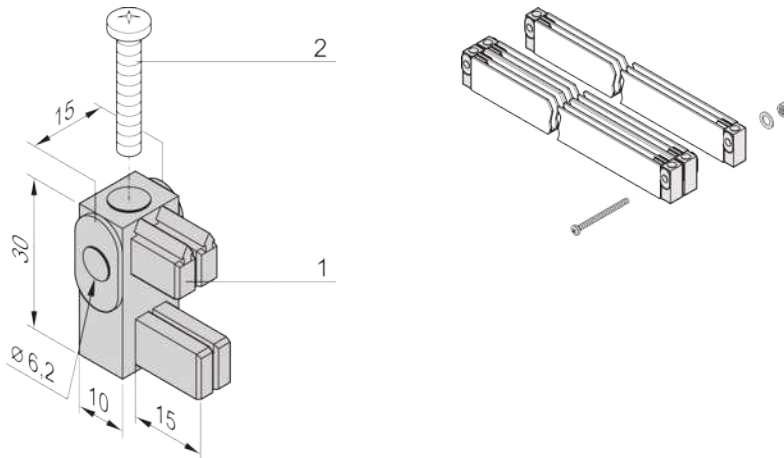

20100-030 MONTAGEWINKEL MIT ISOLIERANSCHLAG FÜR STROMSCHIENE 1, 2 POLIG

PRODUKTBESCHREIBUNG

Montagewinkel mit Isolieranschlag für Stromschiene 1, 2 polig

PRODUKTMERKMALE

Produkttyp: Halter

ZUSÄTZLICHE PRODUKTDDETAILS

Montagewinkel für Sammelschienen oder Sammelschienenmodule sind vom Lastkreis getrennte Montageeinheiten für Erdungsschienen. Adapter mit zugewiesenen Nennströmen können vorhanden sein, die den Verbraucherabgangsleitungen den Arbeitsstrom über Kabelverbindungen zuführen.