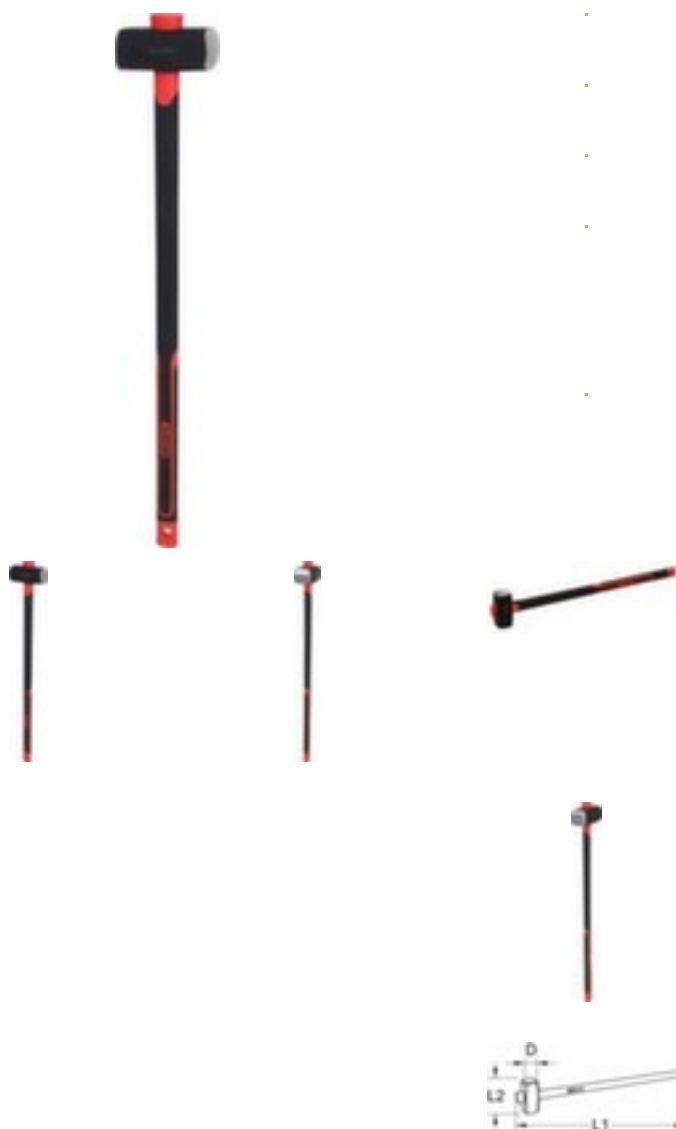

KS Tools
KS Tools Vorschlaghammer
mit Fiberglasstiel

4000g

Artikelnummer: 233826

Technische Details

Werkzeugtyp Handwerkzeug

Gewicht 3,91 kg

Dazu passt auch ...

216459		PVC-Packband, Trägermaterial aus PVC mit Kleber aus Naturkautschuk, Rollen Länge x Breite 66 m x 50 mm, Stärke 65 µm, In braun
218389		Betriebs-Verbandkasten, Füllung: nach DIN 13157, Koffer aus Kunststoff in orange, mit Wandhalterung
369055		Mülltonne, Inhalt 80 l, Höhe x Breite x Tiefe 930 x 445 x 520 mm, Deckel aus Polyethylen in rot, komplett umklappbar, Korpus aus Polyethylen in rot, Unterbau 2 Räder mit Vollgummi-Bereifung